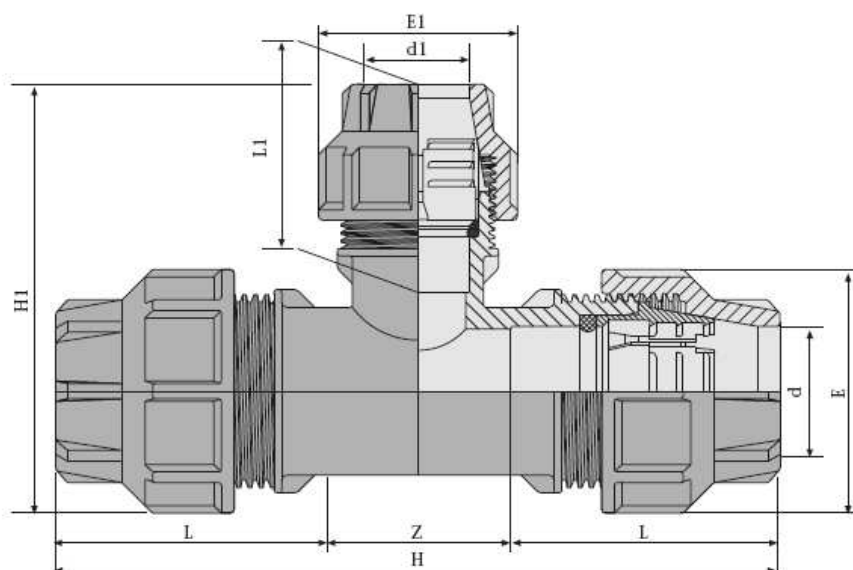

Výrobce:

Technická data – T kus redukovaný Plassim typ TR Technická dáta – T kus Plassim typ TR

dxdxd	Katalogové číslo Katalogové číslo	L	Z	H	E	L1	H1	E1	Váha v g
20x16x20	15020T0016	54	24	132	46	49	84	38	90
25x20x25	15025T0020	60	30	150	52	53	97	46	130
32x25x32	15032T0025	72	42	186	64	68	121	52	210
40x32x40	15040T0032	75	62	212	78	73	141	64	375
50x40x50	15050T0040	96	72	264	94	74	164	78	665
63x50x63	15063T0050	109	80	298	113	104	196	94	1000
75x65x75	15075T0063	126	80	332	128	113	218	113	1355