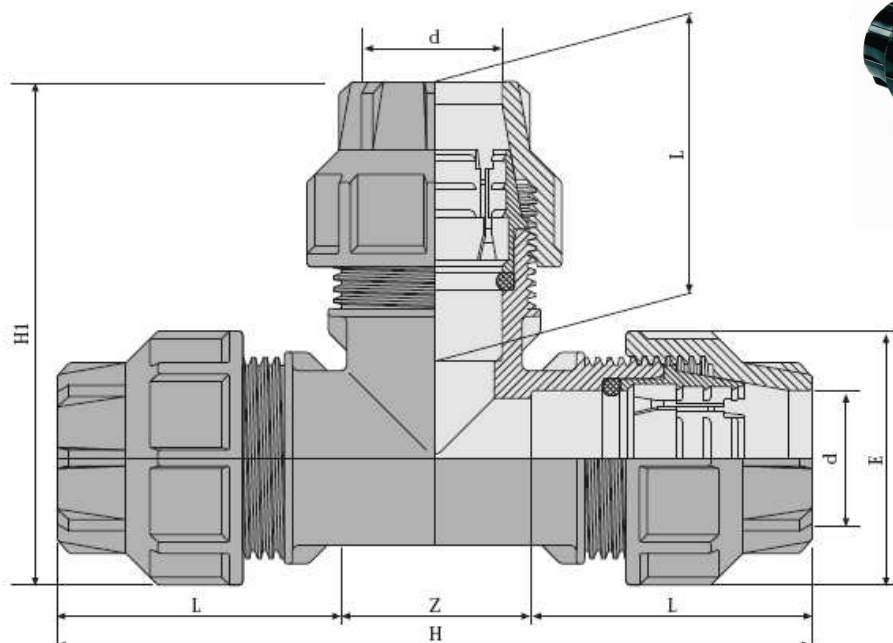

Výrobce:

Technická data – T kus Plassim typ T

Technická data – T kus Plassim typ T

dx dx	Katalogové číslo Katalógové číslo	L	Z	H	H1	E	Váha v g
16x16x16	15016T0016	45	20	110	73	38	56
20x20x20	15020T0020	54	24	132	89	46	101
25x25x25	15025T0025	60	30	150	102	52	137
32x32x32	15032T0032	72	42	186	125	64	250
40x40x40	15040T0040	75	62	212	146	78	429
50x50x50	15050T0050	96	72	264	180	94	765
63x63x63	15063T0063	109	80	298	204	113	1166
75x75x75	15075T0075	126	80	332	230	128	1494