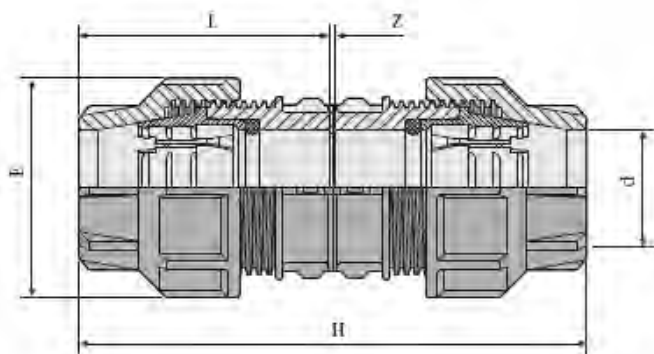

Technická data – oboustranně svěrná spojka Plassim typ O

Technická data – obojstranne svorná spojka Plassim typ O

Výrobce: 

dx-d	Katalogové číslo Katalogové číslo	L	Z	H	E	Váha v g
16x16	15016M0016	42.5	2.0	87	38	35
20x20	15020M0020	52.7	2.6	108	46	60
25x25	15025M0025	61.1	2.8	125	52	86
32x32	15032M0032	66.7	2.6	136	64	186
40x40	15040M0040	74.0	4.0	152	78	234
50x50	15050M0050	95.5	5.0	196	94	437
63x63	15063M0063	115.0	7.0	237	113	682
75x75	15075M0075	129.5	4.0	263	128	887
90x90	15090M0090	175.5	5.0	356	154	1694
110x110	15110M0110	197.5	7.0	402	182	3278