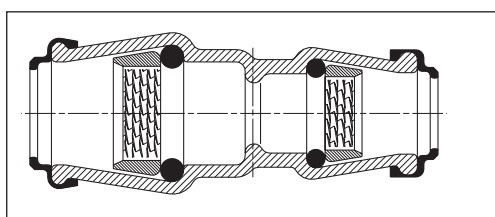

Vnitřní závit

Č. 6200 z GG 200
Č. 6220 z POM
Zvláštní rozměry
Č. 6210 z GG 200

vnější Ø trubky [mm]	závit	obj. č. 6200		obj. č. 6220	
		hmotnost [kg]		hmotnost [kg]	
20	1/2"	●	0,16	●	0,06
25	3/4"	●	0,24	●	0,08
32	1"	●	0,42	●	0,12
40	1 1/4"	●	0,70	●	0,23
50	1 1/2"	●	1,00	●	0,34
63	2"	●	1,70	●	0,47
75	2 1/2"	●	3,20		
90	3"	●	3,60		
110	3 1/2"	●	6,00		
125	4"	●	9,00		

vnější Ø trubky [mm]	závit	obj. č. 6210	
		hmotnost [kg]	
32	1 1/4"	●	0,57
40	3/4"	●	
40	1"	●	
40	1 1/2"	●	0,90
50	1"	●	
50	1 1/4"	●	1,10
75	1"	●	3,30
75	1 1/4"	●	3,15
75	1 1/2"	●	3,00
75	2"	●	3,00
90	1"	●	4,10
90	1 1/4"	●	4,15
90	1 1/2"	●	4,00
90	2"	●	4,00
90	2 1/2"	●	3,45
110	1 1/2"	●	8,00
110	2"	●	7,10
110	2 1/2"	●	7,30
110	3"	●	6,40
125	1 1/2"	●	10,00
125	2"	●	9,60
125	2 1/2"	●	9,20
125	3"	●	9,00
125	3 1/2"	●	8,50

Tvarovka ISO

Spojka

č. 6300 z GG 200
č. 6320 z POM

vnější \varnothing trubky [mm]	obj. č. 6300		obj. č. 6320	
		hmotnost [kg]		hmotnost [kg]
20	●	0,26	●	0,07
25	●	0,35	●	0,10
32	●	0,65	●	0,15
40	●	0,97	●	0,30
50	●	1,40	●	0,50
63	●	2,30	●	0,75
75	●	3,20		
90	●	3,15		

Spojka zvl. rozměry

č. 6310 z GG 200
č. 6330 z POM

vnější \varnothing trubky 1 [mm]	vnější \varnothing trubky 2 [mm]	obj. č. 6310		obj. č. 6330	
			hmotnost [kg]		hmotnost [kg]
25	20	●	0,30	●	0,08
32	20	●	0,63		
32	25	●	0,51	●	0,13
40	25			●	0,20
40	32	●	0,80	●	0,23
50	20	●	2,10		
50	32	●	1,70	●	0,30
50	40	●	1,40	●	0,42
63	40			●	0,50
63	50			●	0,60
75	63	●	2,65		
90	75	●	3,30		
110	90	●	5,50		
125	110	●	7,70		