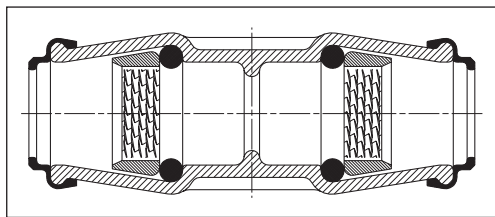

Tvarovka ISO

Spojka

č. 6300 z GG 200
č. 6320 z POM

vnější $\varnothing$ trubky [mm]	obj. č. 6300		obj. č. 6320	
		hmotnost [kg]		hmotnost [kg]
20	●	0,26	●	0,07
25	●	0,35	●	0,10
32	●	0,65	●	0,15
40	●	0,97	●	0,30
50	●	1,40	●	0,50
63	●	2,30	●	0,75
75	●	3,20		
90	●	3,15