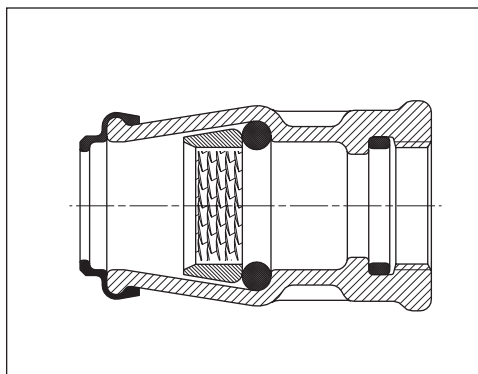

Vnější závit

Č. 6100 z GG 200 (32/1" z GGG 400)

Č. 6120 z POM
Zvláštní rozměry
Č. 6110 z GG 200

vnější Ø trubky [mm]	závit	obj. č. 6100		obj. č. 6120	
		hmotnost [kg]		hmotnost [kg]	
20	1/2"	●	0,16	●	0,04
25	3/4"	●	0,24	●	0,06
32	1"	●	0,35	●	0,10
40	1 1/4"	●	0,63	●	0,21
50	1 1/2"	●	0,93	●	0,28
63	2"	●	1,45	●	0,44

vnější Ø trubky [mm]	závit	obj. č. 6110	
		hmotnost [kg]	
25	1 1/4"	●	0,45
32	1 1/4"	●	0,39
32	1 1/2"	●	0,60
32	2"	●	0,67
40	1"	●	0,64
40	1 1/2"	●	0,66
40	2"	●	0,72
50	1 1/4"	●	0,90
50	2"	●	0,95
63	1 1/4"	●	1,40
63	1 1/2"	●	1,45
75	2"	●	2,50

Vnitřní závit

Č. 6200 z GG 200
Č. 6220 z POM
Zvláštní rozměry
Č. 6210 z GG 200

vnější Ø trubky [mm]	závit	obj. č. 6200		obj. č. 6220	
		hmotnost [kg]		hmotnost [kg]	
20	1/2"	●	0,16	●	0,06
25	3/4"	●	0,24	●	0,08
32	1"	●	0,42	●	0,12
40	1 1/4"	●	0,70	●	0,23
50	1 1/2"	●	1,00	●	0,34
63	2"	●	1,70	●	0,47
75	2 1/2"	●	3,20		
90	3"	●	3,60		
110	3 1/2"	●	6,00		
125	4"	●	9,00		

vnější Ø trubky [mm]	závit	obj. č. 6210	
		hmotnost [kg]	
32	1 1/4"	●	0,57
40	3/4"	●	
40	1"	●	
40	1 1/2"	●	0,90
50	1"	●	
50	1 1/4"	●	1,10
75	1"	●	3,30
75	1 1/4"	●	3,15
75	1 1/2"	●	3,00
75	2"	●	3,00
90	1"	●	4,10
90	1 1/4"	●	4,15
90	1 1/2"	●	4,00
90	2"	●	4,00
90	2 1/2"	●	3,45
110	1 1/2"	●	8,00
110	2"	●	7,10
110	2 1/2"	●	7,30
110	3"	●	6,40
125	1 1/2"	●	10,00
125	2"	●	9,60
125	2 1/2"	●	9,20
125	3"	●	9,00
125	3 1/2"	●	8,50