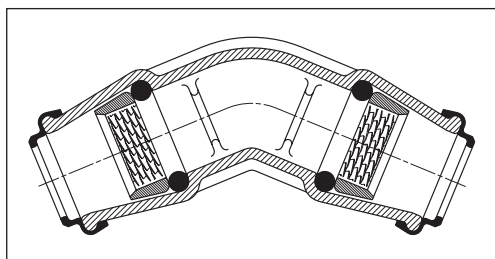

vnější Ø trubky [mm]	závit	obj. č. 6210	
		hmotnost [kg]	
32	1 1/4"	●	0,57
40	3/4"	●	
40	1"	●	
40	1 1/2"	●	0,90
50	1"	●	
50	1 1/4"	●	1,10
75	1"	●	3,30
75	1 1/4"	●	3,15
75	1 1/2"	●	3,00
75	2"	●	3,00
90	1"	●	4,10
90	1 1/4"	●	4,15
90	1 1/2"	●	4,00
90	2"	●	4,00
90	2 1/2"	●	3,45
110	1 1/2"	●	8,00
110	2"	●	7,10
110	2 1/2"	●	7,30
110	3"	●	6,40
125	1 1/2"	●	10,00
125	2"	●	9,60
125	2 1/2"	●	9,20
125	3"	●	9,00
125	3 1/2"	●	8,50

Spojka zvl. rozměry

č. 6310 z GG 200
č. 6330 z POM

vnější \varnothing trubky 1 [mm]	vnější \varnothing trubky 2 [mm]	obj. č. 6310		obj. č. 6330	
			hmotnost [kg]		hmotnost [kg]
25	20	●	0,30	●	0,08
32	20	●	0,63		
32	25	●	0,51	●	0,13
40	25			●	0,20
40	32	●	0,80	●	0,23
50	20	●	2,10		
50	32	●	1,70	●	0,30
50	40	●	1,40	●	0,42
63	40			●	0,50
63	50			●	0,60
75	63	●	2,65		
90	75	●	3,30		
110	90	●	5,50		
125	110	●	7,70		

Spojka s demontovatelným kuželem pro dodatečnou montáž

č. 6301 z GG 200

POZOR: bez dorazu!

vnější \varnothing trubky [mm]	obj. č. 6301	
		hmotnost [kg]
32	●	1,10
40	●	1,90
50	●	2,10
63	●	3,20

Koleno 45°

č. 6440 z GG 200