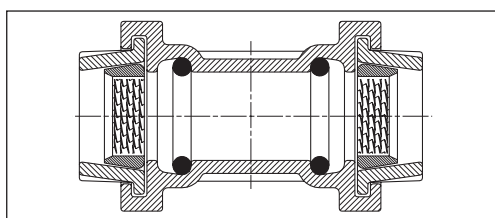

č. 6301 z GG 200

POZOR: bez dorazu!

vnější $\varnothing$ trubky [mm]	obj. č. 6301	
		hmotnost [kg]
32	●	1,10
40	●	1,90
50	●	2,10
63	●	3,20