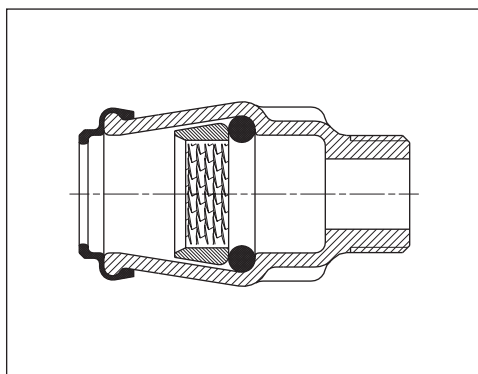

Vnější závit

Č. 6100 z GG 200 (32/1" z GGG 400)

Č. 6120 z POM
Zvláštní rozměry
Č. 6110 z GG 200

vnější Ø trubky [mm]	závit	obj. č. 6100		obj. č. 6120	
		hmotnost [kg]		hmotnost [kg]	
20	1/2"	●	0,16	●	0,04
25	3/4"	●	0,24	●	0,06
32	1"	●	0,35	●	0,10
40	1 1/4"	●	0,63	●	0,21
50	1 1/2"	●	0,93	●	0,28
63	2"	●	1,45	●	0,44

vnější Ø trubky [mm]	závit	obj. č. 6110	
		hmotnost [kg]	
25	1 1/4"	●	0,45
32	1 1/4"	●	0,39
32	1 1/2"	●	0,60
32	2"	●	0,67
40	1"	●	0,64
40	1 1/2"	●	0,66
40	2"	●	0,72
50	1 1/4"	●	0,90
50	2"	●	0,95
63	1 1/4"	●	1,40
63	1 1/2"	●	1,45
75	2"	●	2,50

Vnitřní závit

Č. 6200 z GG 200
Č. 6220 z POM
Zvláštní rozměry
Č. 6210 z GG 200

vnější Ø trubky [mm]	závit	obj. č. 6200		obj. č. 6220	
		hmotnost [kg]		hmotnost [kg]	
20	1/2"	●	0,16	●	0,06
25	3/4"	●	0,24	●	0,08
32	1"	●	0,42	●	0,12
40	1 1/4"	●	0,70	●	0,23
50	1 1/2"	●	1,00	●	0,34
63	2"	●	1,70	●	0,47
75	2 1/2"	●	3,20		
90	3"	●	3,60		
110	3 1/2"	●	6,00		
125	4"	●	9,00		

vnější Ø trubky [mm]	závit	obj. č. 6210	
		hmotnost [kg]	
32	1 1/4"	●	0,57
40	3/4"	●	
40	1"	●	
40	1 1/2"	●	0,90
50	1"	●	
50	1 1/4"	●	1,10
75	1"	●	3,30
75	1 1/4"	●	3,15
75	1 1/2"	●	3,00
75	2"	●	3,00
90	1"	●	4,10
90	1 1/4"	●	4,15
90	1 1/2"	●	4,00
90	2"	●	4,00
90	2 1/2"	●	3,45
110	1 1/2"	●	8,00
110	2"	●	7,10
110	2 1/2"	●	7,30
110	3"	●	6,40
125	1 1/2"	●	10,00
125	2"	●	9,60
125	2 1/2"	●	9,20
125	3"	●	9,00
125	3 1/2"	●	8,50