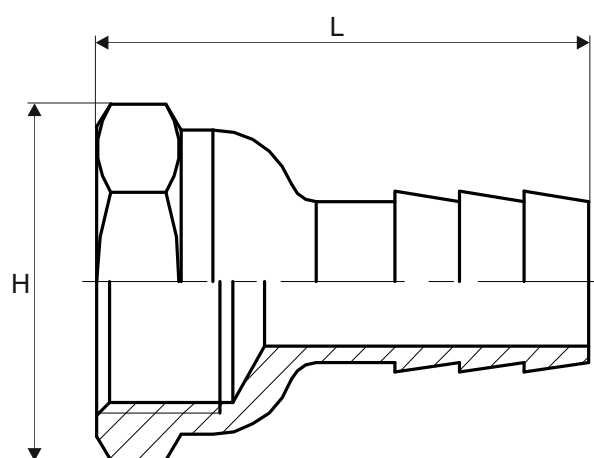

Art. 6820

Rozměry:

rozměr	H	L
1/2" x 14	22	38
3/4" x 20	34	40
1" x 25	42	45

Název: HADIČNÍK S VNITŘNÍM ZÁVITEM

Mosaz: CuZn40Pb2

Dovozce: STENO CZ s.r.o.