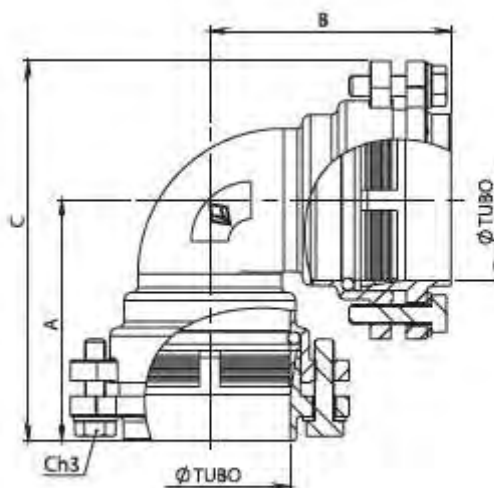

## Technická data – koleno oboustranně svěrné Bugatti Valvopat pro PE trubky - typ BWO

## Technická data – koleno oboustranne svorné Bugatti Valvopat pre PE rúry – typ BWO

Výrobce:

Katalogové číslo Katalógové číslo	Ø trubky	A	B	C	Ch2	PN
30390001	20	46,5	46,5	63,5	34	30
30390003	25	53	53	72	39	30
30390005	32	62,5	62,5	86,5	48	30
30390007	40	80	80	109	58	30
30390009	50	86	86	120,5	69	30
30390011	63	99	99	140	82	30

Katalogové číslo Katalógové číslo	Ø trubky	A	B	C	Ch3	PN
30390013	75	117	117	184	17	30
30390015	90	138	138	211	17	30