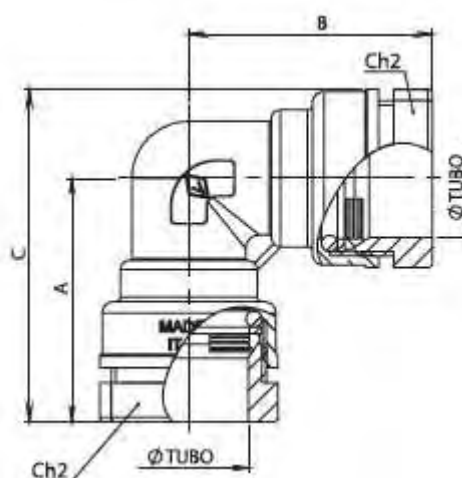

## Technická data – koleno oboustranně svěrné Bugatti Valvopat pro PE trubky - typ BWO

## Technická data – koleno oboustranne svorné Bugatti Valvopat pre PE rúry – typ BWO

Výrobce:

Katalogové číslo Katalógové číslo	Ø trubky	A	B	C	Ch2	PN
30390001	20	46,5	46,5	63,5	34	30
30390003	25	53	53	72	39	30
30390005	32	62,5	62,5	86,5	48	30
30390007	40	80	80	109	58	30
30390009	50	86	86	120,5	69	30
30390011	63	99	99	140	82	30

Katalogové číslo Katalógové číslo	Ø trubky	A	B	C	Ch3	PN
30390013	75	117	117	184	17	30
30390015	90	138	138	211	17	30