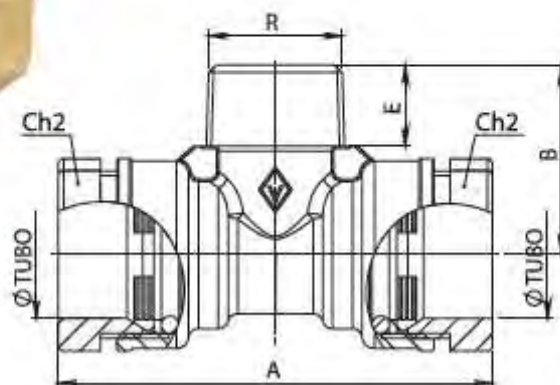

Technická data – T kus s vnějším závitem Bugatti Valvopat pro PE trubky - typ BTA

Technická data – T kus s vonkajším závitem Bugatti Valvopat pre PE rúry – typ BTA

Výrobce:

Katalogové číslo Katalógové číslo	Ø trubky	R (ISO 7/1)	A	B	E	Ch2	PN
30200001	20	1/2"	78	34	15	34	30
30200011	25	1/2"	88	39	15	39	30
30200002	25	3/4"	88	39	16,5	39	30
30200003	32	1"	105,5	45,5	19,1	48	30
30200004	40	1"1/4	138	53,5	21,5	58	30
30200005	50	1"1/2	149,5	59,5	21,5	69	30
30200006	63	2"	166,5	71	26	82	30

Katalogové číslo Katalogové číslo	Ø trubky	R (ISO 7/1)	A	B	E	Ch3	PN
30200007	75	2"1/2	198	83,5	30,5	17	30
30200008	90	3"	236,5	96	33,5	17	30