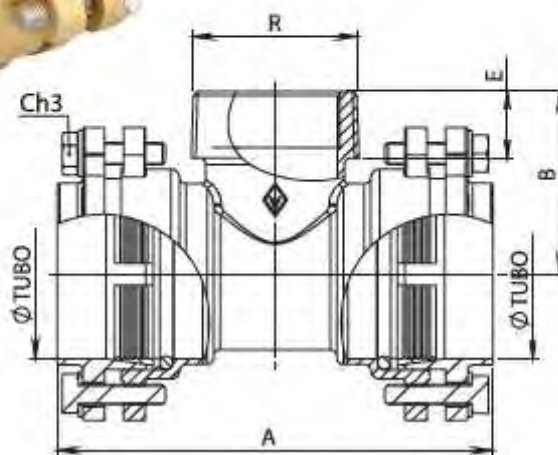

Technická data – T kus s vnějším závitem Bugatti Valvopat pro PE trubky - typ BTA

Technická data – T kus s vonkajším závitem Bugatti Valvopat pre PE rúry – typ BTA

Výrobce:

Katalogové číslo Katalógové číslo	Ø trubky	R (ISO 7/1)	A	B	E	Ch2	PN
30200001	20	1/2"	78	34	15	34	30
30200011	25	1/2"	88	39	15	39	30
30200002	25	3/4"	88	39	16,5	39	30
30200003	32	1"	105,5	45,5	19,1	48	30
30200004	40	1"1/4	138	53,5	21,5	58	30
30200005	50	1"1/2	149,5	59,5	21,5	69	30
30200006	63	2"	166,5	71	26	82	30

Katalogové číslo Katalogové číslo	Ø trubky	R (ISO 7/1)	A	B	E	Ch3	PN
30200007	75	2"1/2	198	83,5	30,5	17	30
30200008	90	3"	236,5	96	33,5	17	30