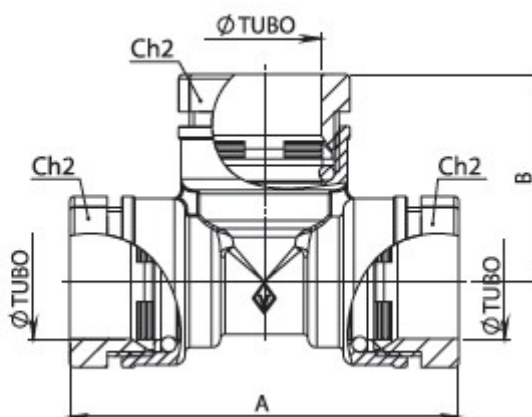

Technická data – T kus svěrný Bugatti Valvopat pro PE trubky - typ BT

Technická dáta –T kus svorný Bugatti Valvopat pre PE rúry – typ BT

Výrobce:

Katalogové číslo Katalógové číslo	Ø trubky	A	B	Ch2	PN
30300001	20	78	43	34	30
30300003	25	89	47,5	39	30
30300005	32	106	57	48	30
30300007	40	139	74	58	30
30300009	50	150,5	81	69	30
30300011	63	171,5	93	82	30

Katalogové číslo Katalógové číslo	Ø trubky	A	B	Ch1	Ch3	PN
30300013	75	198	157	82	17	30
30300015	90	236,5	182,5	98	17	30