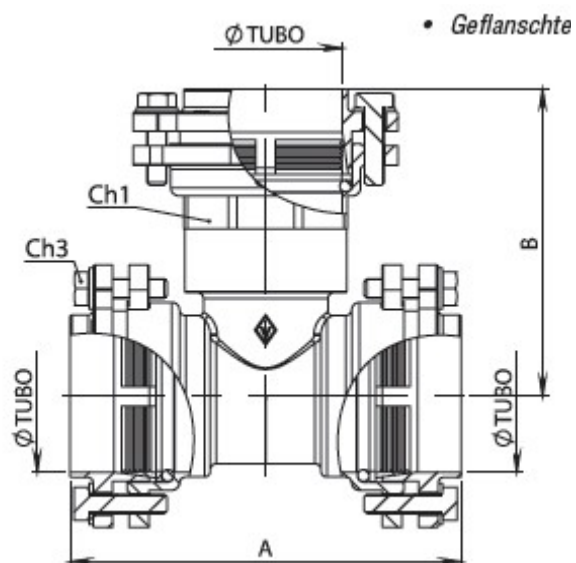

Technická data – T kus svěrný Bugatti Valvopat pro PE trubky - typ BT

Technická dáta –T kus svorný Bugatti Valvopat pre PE rúry – typ BT

Výrobce:

Katalogové číslo Katalógové číslo	Ø trubky	A	B	Ch2	PN
30300001	20	78	43	34	30
30300003	25	89	47,5	39	30
30300005	32	106	57	48	30
30300007	40	139	74	58	30
30300009	50	150,5	81	69	30
30300011	63	171,5	93	82	30

Katalogové číslo Katalógové číslo	Ø trubky	A	B	Ch1	Ch3	PN
30300013	75	198	157	82	17	30
30300015	90	236,5	182,5	98	17	30