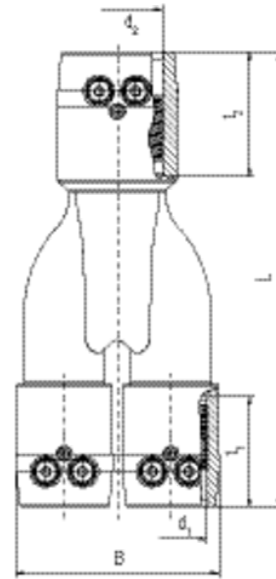

Y SDR 11

Y kus

- pro sdružení potrubních větví do jednoho okruhu
- odkrytá topná spirála na všech třech koncích k optimálnímu přenosu tepla
- každý konec se svařuje zvlášť
- široké svařovací zóny, dlouhé studené zóny
- svařování bez použití fixačních držáků
- čárový kód pro plně automatický svařovací proces

Objednací číslo	d	Balení karton	Balení paleta	L	t ₁	t ₂	B	Hmotnost kg/ks
640034	32-32-40	28	504	205	50	56	92	0,230
640036	40-40-50	18	324	219	56	60	115	0,340