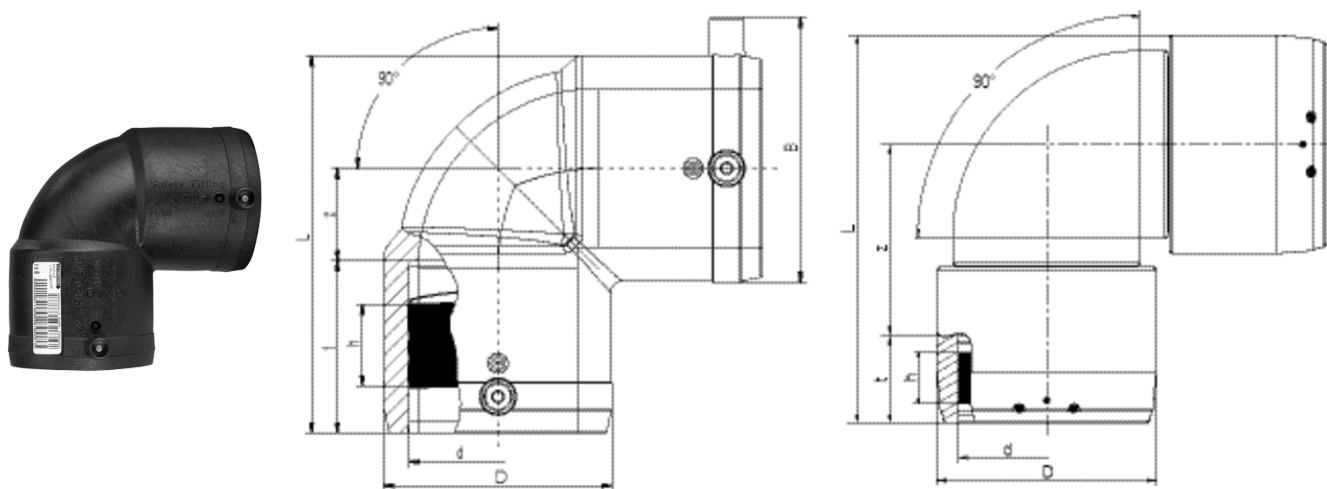

W90

Elektrokoleno 90°

- odkrytá topná spirála k optimálnímu přenosu tepla
- široké svařovací zóny, dlouhé studené zóny
- svařování bez použití fixačních držáků
- indikátor vizuální kontroly svařování
- čárový kód pro plně automatický svařovací proces

1) minimální objednané množství = 1 ucelené balení, výroba na zakázku, storno objednávky není možné

Objednací číslo	d	Balení karton	Balení paleta	D	L	t	z	h	B	Hmotnost kg/ks
616686	20	200	3200	28,5	71	30	12	16	41	0,040
612091	25	60	1920	37	73	40	15	19	54	0,060
612093	32	50	1600	43	82	44	16	21	61	0,070
612095	40	30	960	53	96	49	21	29	70	0,110
612097	50	20	640	66	113	55	26	32	81	0,190
612099	63	10	320	83	136	62	33	30	96	0,340
612101	75	12	216	96	170	70	53	37	111	0,600
612103	90	6	108	115	202	75	65	45	128	0,950
612105	110	10	80	138	234	81	84	50	150	1,560
612107	125	8	64	157	254	87	89	44	167	2,030
615276	160	3	24	207	329	92	133	44	210	4,850
615689	180	3	24	228	354	94	146	65	229	5,760
616265	200	2	16	254	392	106	159	54	256	8,557
615690	225	1	8	280	430	113	177	66	281	10,220
616408	250	1	6	310	534	128	251	80	-	19,100
616409	280	1	2	350	621	139	307	84	-	27,500
616410	315	1	2	396	677	150	329	80	-	40,000