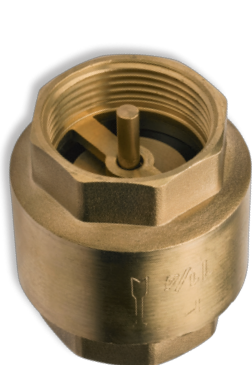

Název výrobku : Zpětná celokovová klapka

Produktová řada: Zpětné klapky

Kód pro objednání : **JY504**

Max. pracovní tlak: 1 MPa
Maximální teplota media: 70 °C
Tělo klapka: mosaz
těsnění: mosaz
závit: guma
 F - F UNI ISO 228/1

JY504		Zpětná celokovová klapka					
p_{nom} [MPa]	A [cal]	B [mm]	C [mm]	Rozměr	Zkratka	balení [ks]	hmotnost [kg]
1,0	1/2	35,5	46,8	1/2"	JY504/15	30	0,1
1,0	3/4	41,7	51,4	3/4"	JY504/20	20	0,15
1,0	1	47,2	59,5	1"	JY504/25	10	0,25
1,0	5/4	59,3	64,5	5/4"	JY504/32	6	0,45
1,0	6/4	67,6	73,3	6/4"	JY504/40	5	0,65
1,0	2	83,7	80,2	2"	JY504/50	4	0,85