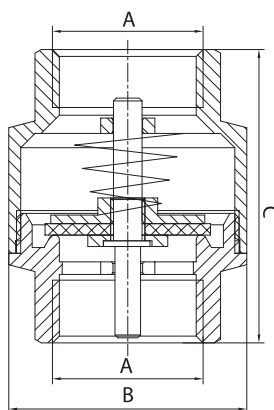

Název výrobku : Zpětná celokovová klapka

Produktová řada: Zpětné klapky

Kód pro objednání : **JY504**

Max. pracovní tlak: 1 MPa
Maximální teplota media: 70 °C
Tělo klapka: mosaz
těsnění: mosaz
závit: guma
 F - F UNI ISO 228/1

JY504		Zpětná celokovová klapka					
p_{nom} [MPa]	A [cal]	B [mm]	C [mm]	Rozměr	Zkratka	balení [ks]	hmotnost [kg]
1,0	1/2	35,5	46,8	1/2"	JY504/15	30	0,1
1,0	3/4	41,7	51,4	3/4"	JY504/20	20	0,15
1,0	1	47,2	59,5	1"	JY504/25	10	0,25
1,0	5/4	59,3	64,5	5/4"	JY504/32	6	0,45
1,0	6/4	67,6	73,3	6/4"	JY504/40	5	0,65
1,0	2	83,7	80,2	2"	JY504/50	4	0,85