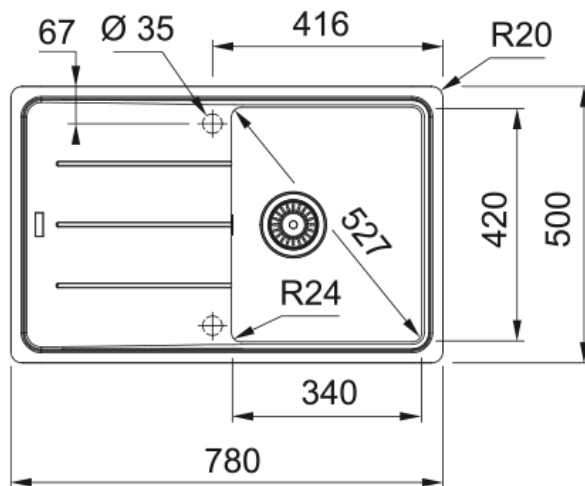

BFG 611-78 Šedý kámen | 114.0285.186

Technical Data

Informace o produktu

Typ dřezu	Dřez s odkapem
Materiál	Fragranite
Počet dřezů	1
Barva	Šedý kámen
Povrch	Žádná

Rozměry

Vnější rozměr: délka	780.0
Vnější rozměr: šířka	500.0
Vnitřní rozměr: délka	340.0
Vnitřní rozměr: šířka	420.0
Hloubka dřezu	200.0
Výřez pro horní montáž: délka	760.0
Výřez pro horní montáž: šířka	480.0

Instalace

Min. šířka skříňky	45 cm
--------------------	-------

Specifikace produktu

Typ instalace	Horní montáž
Výpust	3 1/2"
Odkapávací plocha	Reverzibilní

Identifikace produktu

Produktová značka	FRANKE
Produktová řada	Maris
Modelová řada	Basis
Logo	CE

Vlastnosti

Počet odkapávacích ploch	1
Reverzibilní	Ano

Zadní lem na baterii	Ne
Příslušenství v ceně	Ano
Typ ovládání výpusti	Manuální
Včetně sifonu	Ano
Počet otvorů	2 - Pro vyvrtání
Možnost umístit dávkovač	Ne