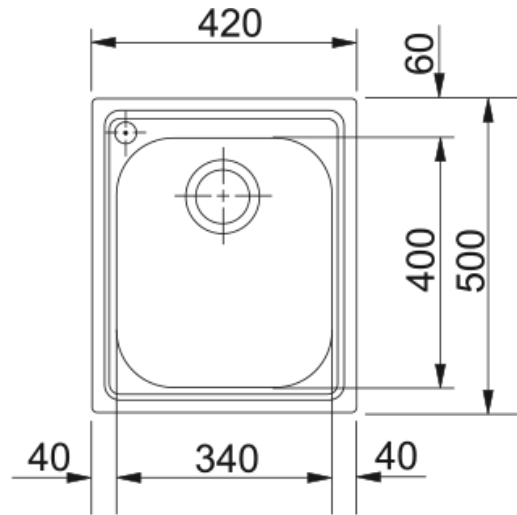

AMX 610 Nerez | 101.0120.020

Technical Data

Informace o produktu

Typ dřezu	Jednodřez bez odkapu
Materiál	Nerez
Počet dřezů	1
Barva	Ocel
Povrch	Broušený

Rozměry

Vnější rozměr: délka	420.0
Vnější rozměr: šířka	500.0
Vnitřní rozměr: délka	340.0
Vnitřní rozměr: šířka	400.0
Hloubka dřezu	190.0
Výřez pro horní montáž: délka	400.0
Výřez pro horní montáž: šířka	480.0

Instalace

Min. šířka skřínky	45 cm
--------------------	-------

Specifikace produktu

Typ instalace	Horní montáž
Výpust	3 1/2"
Odkapávací plocha	Bez odkapávací plochy

Identifikace produktu

Produktová značka	FRANKE
Produktová řada	Smart
Modelová řada	Armonia
Logo	CE