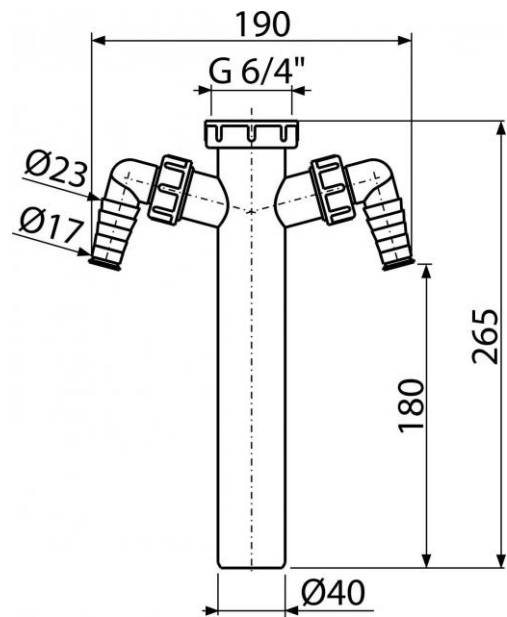

A44M-DN40

Mezikus s převlečnou maticí 6/4" a dvěma přípojkami

Použití:

Pro dřezové sifony
Pro připojení pračky nebo myčky nádobí

Vlastnosti:

- Odpadní trubka Ø40 mm
- Závit pro připojení k dřezovému sifonu 6/4"
- Dvě přípojky pro napojení pračky nebo myčky nádobí
- Materiál: polypropylen

Rozsah dodávky:

- Mezikus 6/4" se dvěma přípojkami

Objednací číslo:

Kód	EAN
A44M-DN40	8594045931334

A44M-DN40

Mezikus s převlečnou maticí 6/4" a dvěma přípojkami

Technické parametry:

- Závit pro připojení k sifonu 6/4 "
- Přípojka na hadici 17-23 mm

Záruka:

2/2 let

Hmotnost (kus)	0,1964 kg
Hmotnost (balení)	3,7075 kg
Hmotnost (paleta)	123,81 kg
Rozměr (kus)	270×50×200 mm
Rozměr (balení)	590×240×390 mm
Množství (balení)	25 ks
Množství (paleta)	700 ks