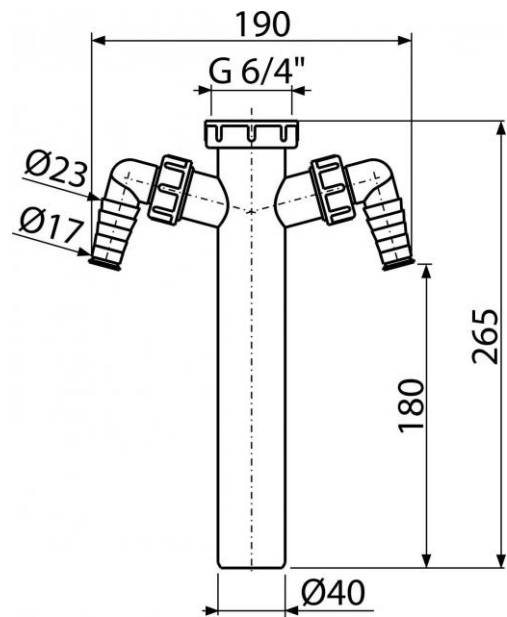

## A44M-DN40

Mezikus s převlečnou maticí 6/4" a dvěma přípojkami

### Vlastnosti:

- Odpadní trubka Ø40 mm
- Závit pro připojení k dřezovému sifonu 6/4"
- Dvě přípojky pro napojení pračky nebo myčky nádobí
- Materiál: polypropylen

### Technické parametry:

- Závit pro připojení k sifonu 6/4 "
- Přípojka na hadici 17-23 mm