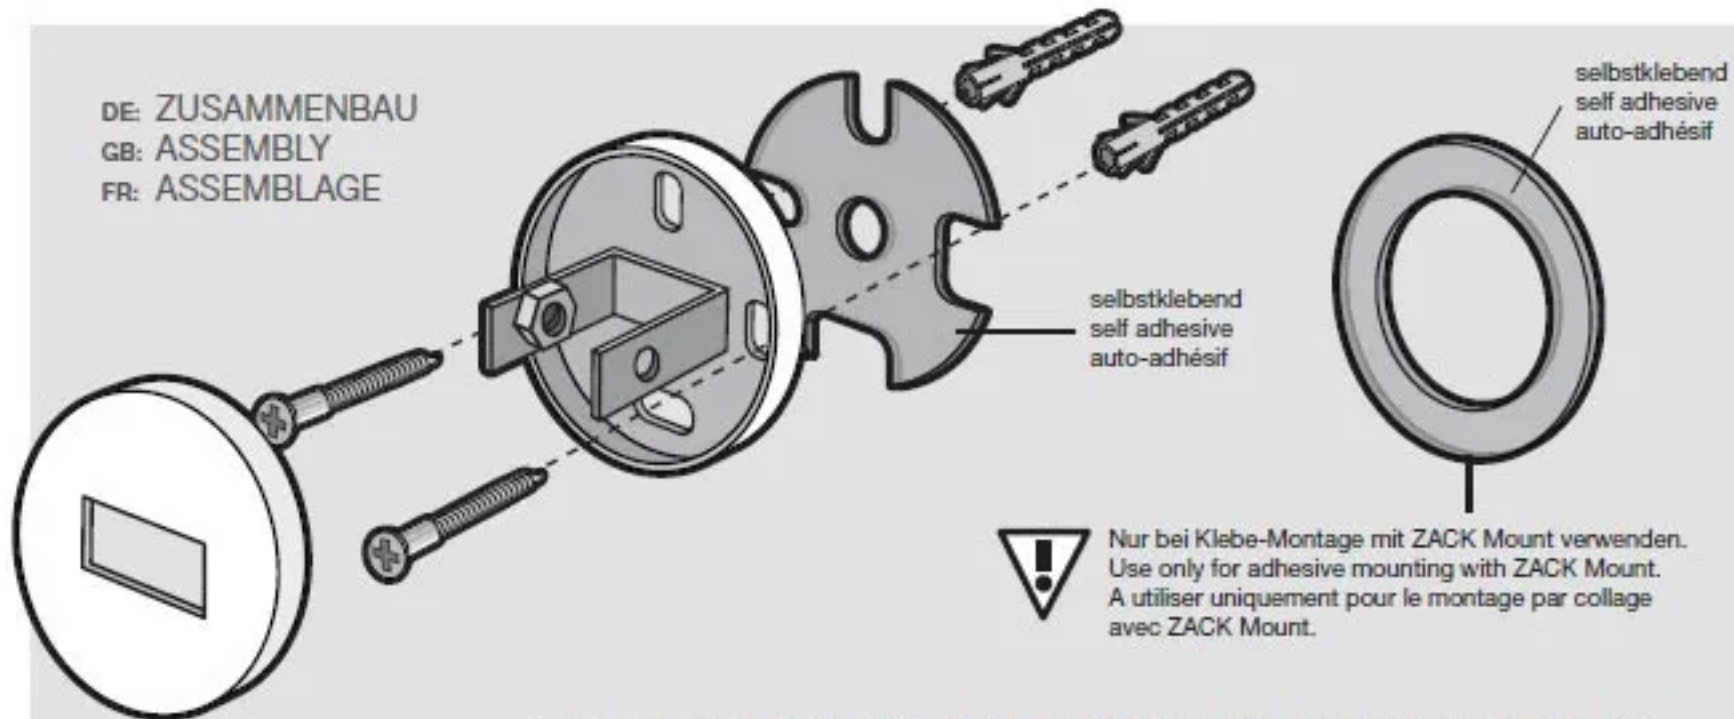

DE: ZUSAMMENBAU
GB: ASSEMBLY
FR: ASSEMBLAGE

Nur bei Klebe-Montage mit ZACK Mount verwenden.
Use only for adhesive mounting with ZACK Mount.
A utiliser uniquement pour le montage par collage avec ZACK Mount.

Für eine Montage des Halters in die entgegengesetzte Richtung bitte auch die Position des Pins ändern.
To mount the holder in the opposite direction, please also change the position of the pin.
Pour monter le porte-papier dans l'autre sens, il faut que vous changiez aussi la position de la vis.