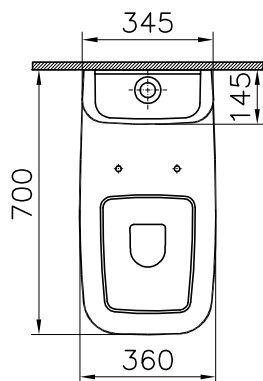

Beschreibung : Shift WC Stand-Kombination, Weiß

Artikelnummer : 4395B003-0585

Farbe : Weiss

Gewicht (kg) : 39,5

Material : Vitreous China

Gizli baglanti  
Concealed connection  
versteckte Verbindung