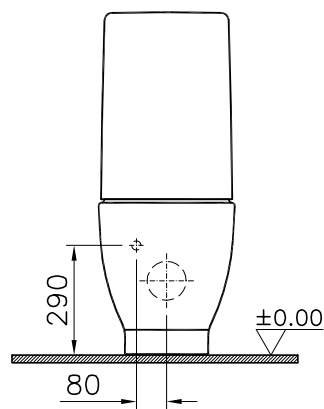

Beschreibung : Shift WC Stand-Kombination, Weiß

Artikelnummer : 4395B003-0585

Farbe : Weiss

Gewicht (kg) : 39,5

Material : Vitreous China

Gizli baglanti  
Concealed connection  
versteckte Verbindung