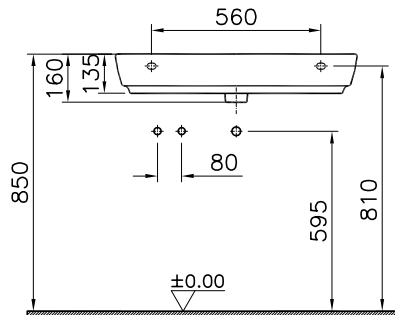

Description	: Shift Washbasin, 80X35 cm
Code	: 4389B003-0996
Color	: White
Material	: Fine Fire Clay
Tap Hole Options	: One Tap Hole On Left, With Overflow Hole
Weight (kg)	: 17,7

Countertop use
Tezgahüstü kullanım
Aufsatzwaschtisch