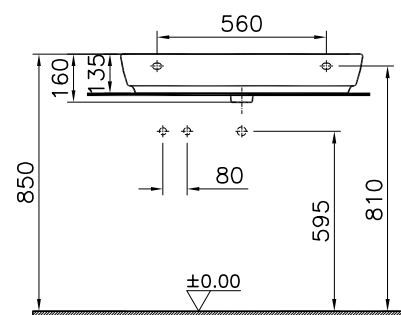

Description	: Shift Washbasin, 80X35 cm
Code	: 4389B003-0996
Color	: White
Material	: Fine Fire Clay
Tap Hole Options	: One Tap Hole On Left, With Overflow Hole
Weight (kg)	: 17,7

Countertop use
Tezgahüstü kullanım
Aufsatzwaschtisch