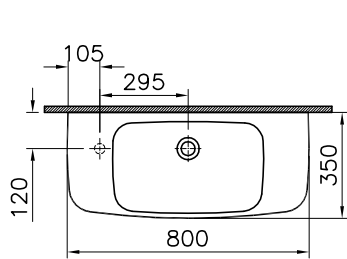

Description	: Shift Washbasin, 80X35 cm
Code	: 4389B003-0996
Color	: White
Material	: Fine Fire Clay
Tap Hole Options	: One Tap Hole On Left, With Overflow Hole
Weight (kg)	: 17,7

Countertop use
Tezgahüstü kullanım
Aufsatzwaschtisch