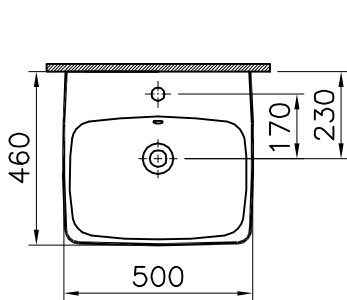

Description : Washbasin, 50 cm

Code : 5661B003-0001

Color : White

Compatible Products : 4456 Trap cover

Compatible Products : 4457 Pedestal

Material : Vitreous China

Tap Hole Options : With Tap Hole, With Overflow Hole

Weight (kg) : 13,1

Countertop use  
Tezgahüstü kullanım  
Aufsatzwaschtisch