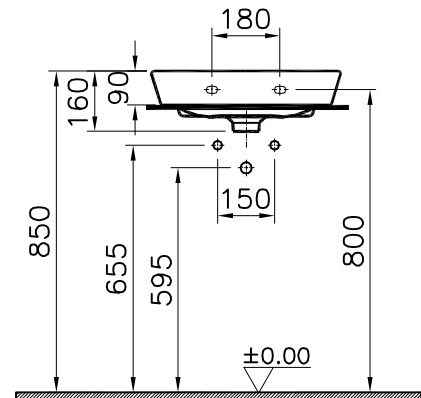

Description : Washbasin, 50 cm

Code : 5661B003-0001

Color : White

Compatible Products : 4456 Trap cover

Compatible Products : 4457 Pedestal

Material : Vitreous China

Tap Hole Options : With Tap Hole, With Overflow Hole

Weight (kg) : 13,1

Countertop use  
Tezgahüstü kullanım  
Aufsatzwaschtisch