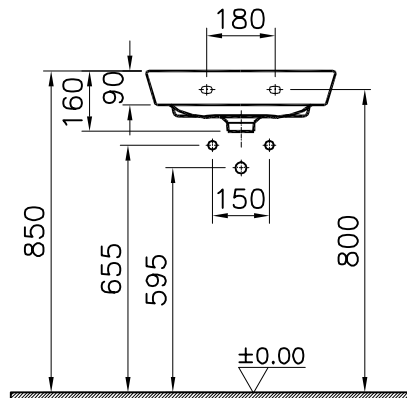

Description : Washbasin, 50 cm

Code : 5661B003-0001

Color : White

Compatible Products : 4456 Trap cover

Compatible Products : 4457 Pedestal

Material : Vitreous China

Tap Hole Options : With Tap Hole, With Overflow Hole

Weight (kg) : 13,1

Countertop use  
Tezgahüstü kullanım  
Aufsatzwaschtisch