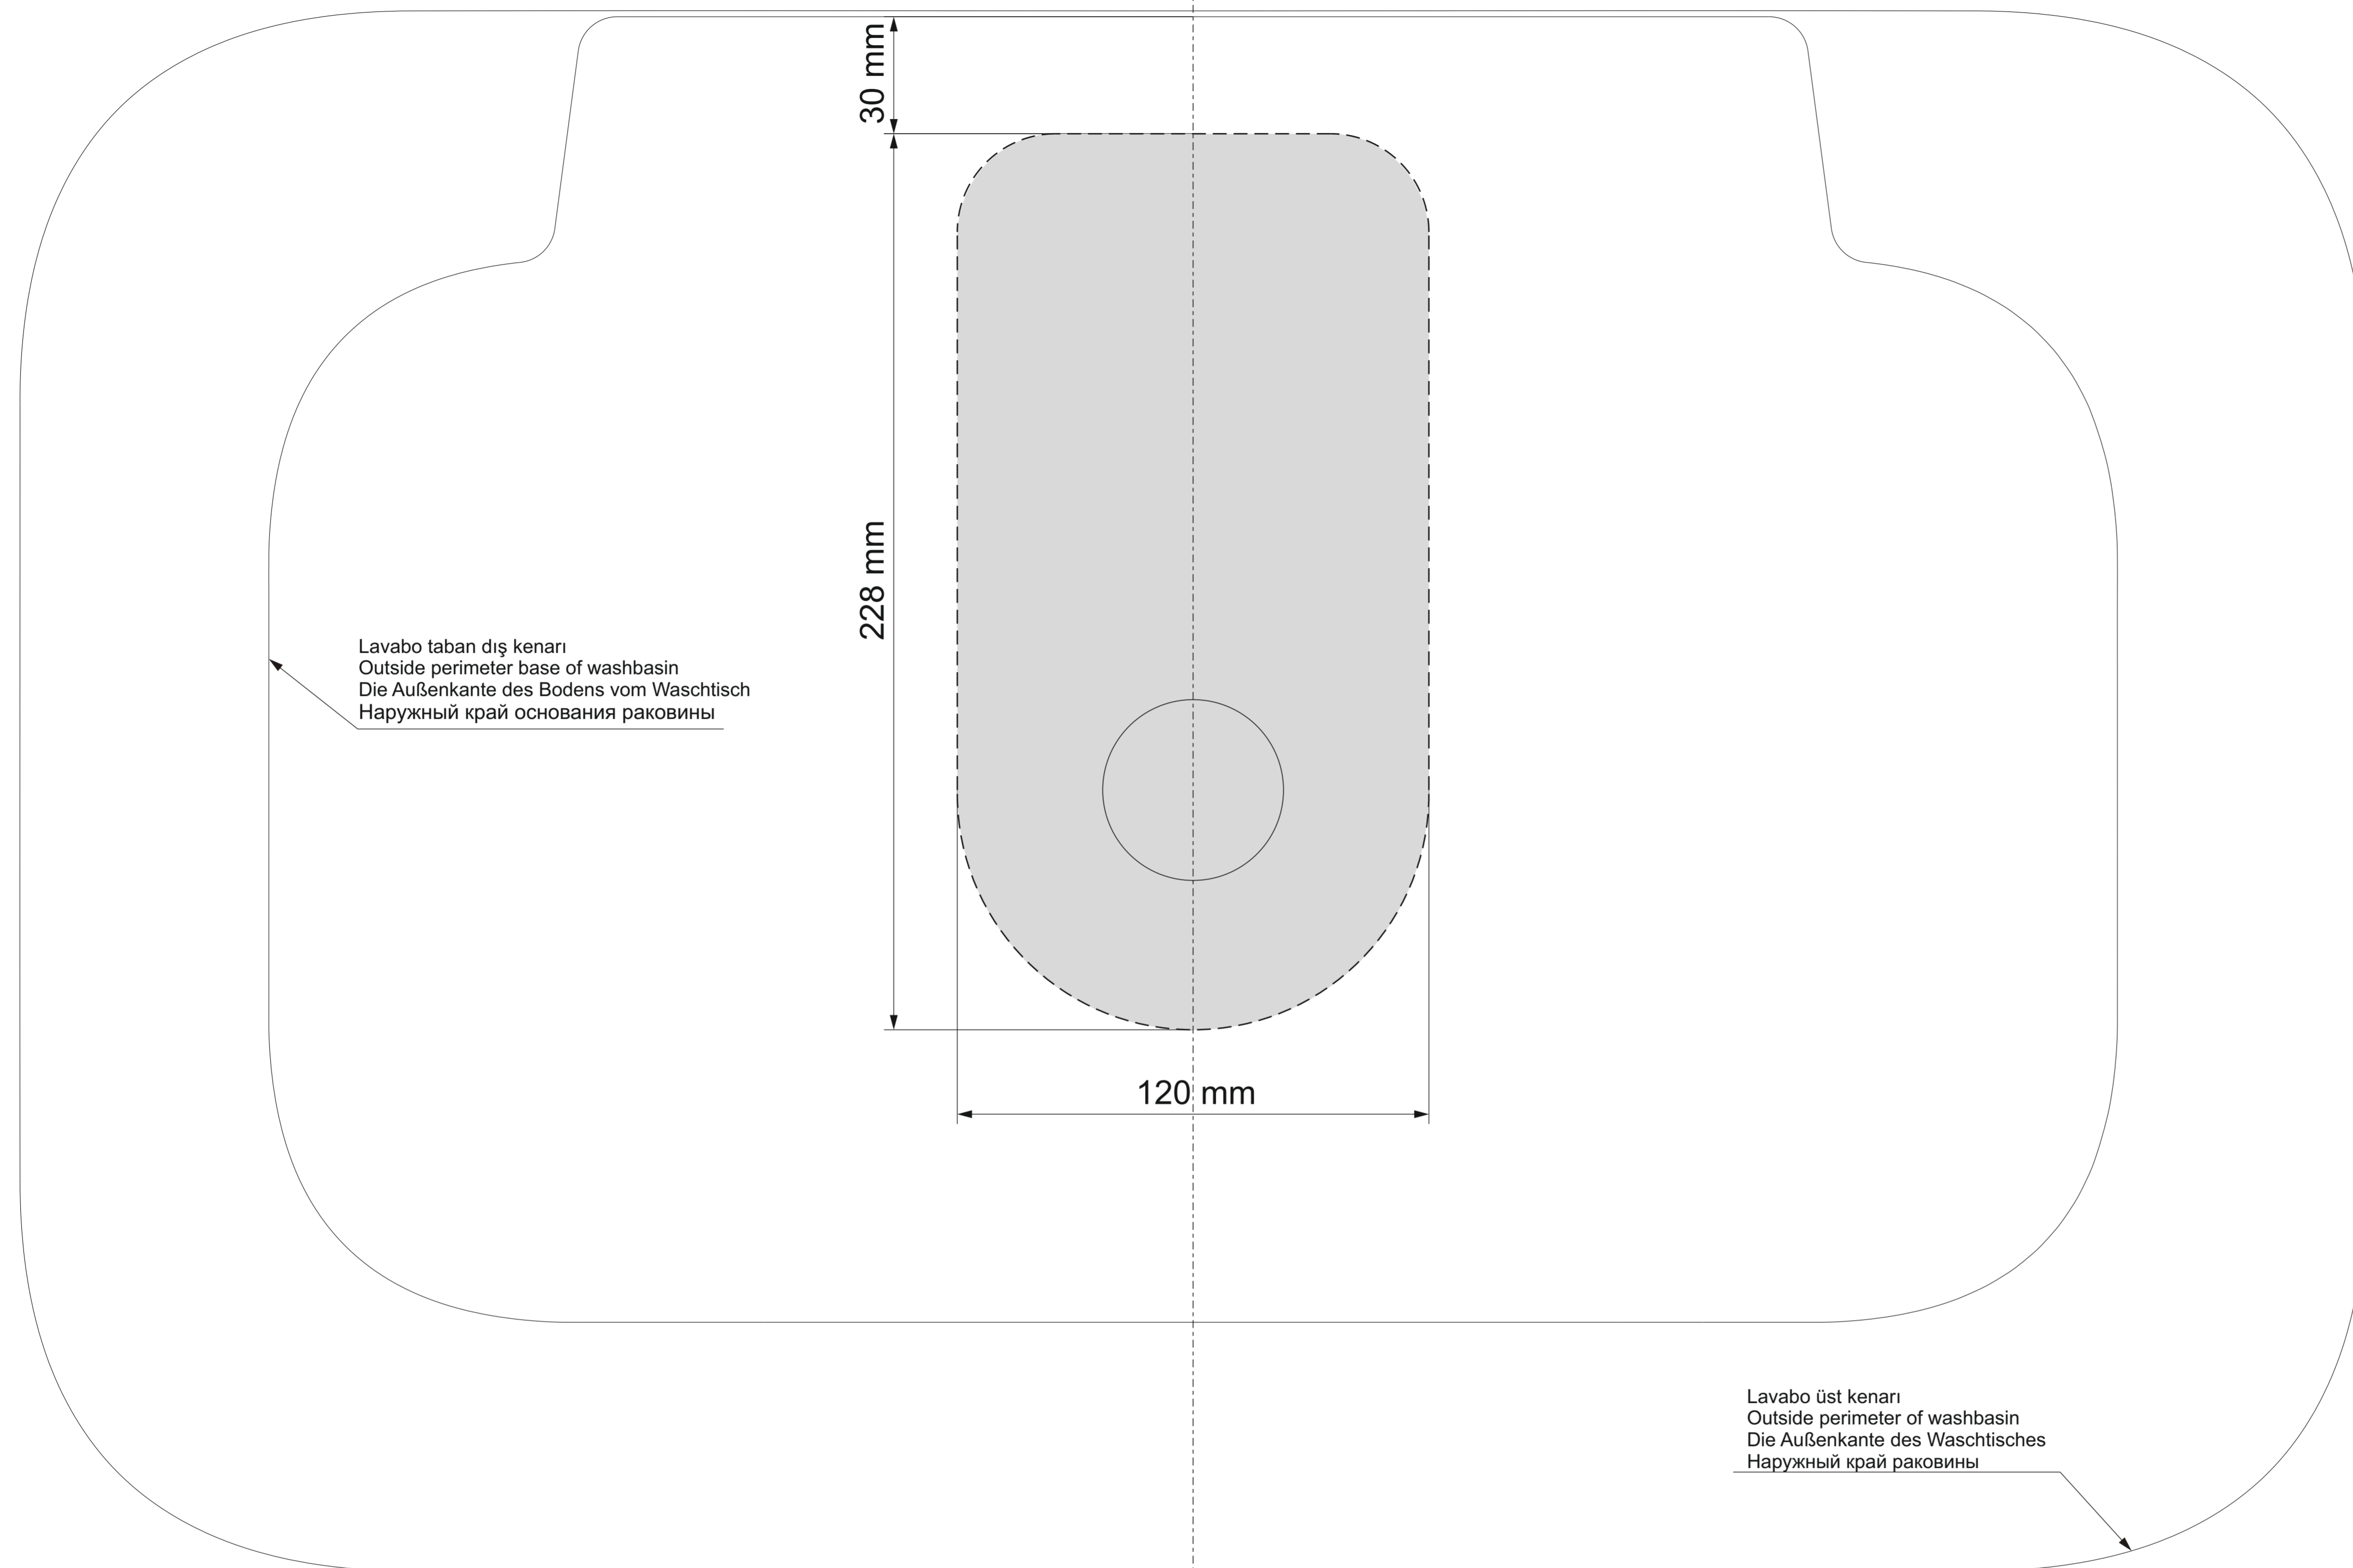

## 7425

Tezgah üstü lavabo  
Counter washbasin  
Aufsatzwaschtisch  
Встраиваемая сверху  
раковина

Armatür / Tap hole / Armatür / Смеситель  
Arka / Back / Hinten / Назад

Ön / Front / Vorne / Фронт

321028  
18.04.2019-00