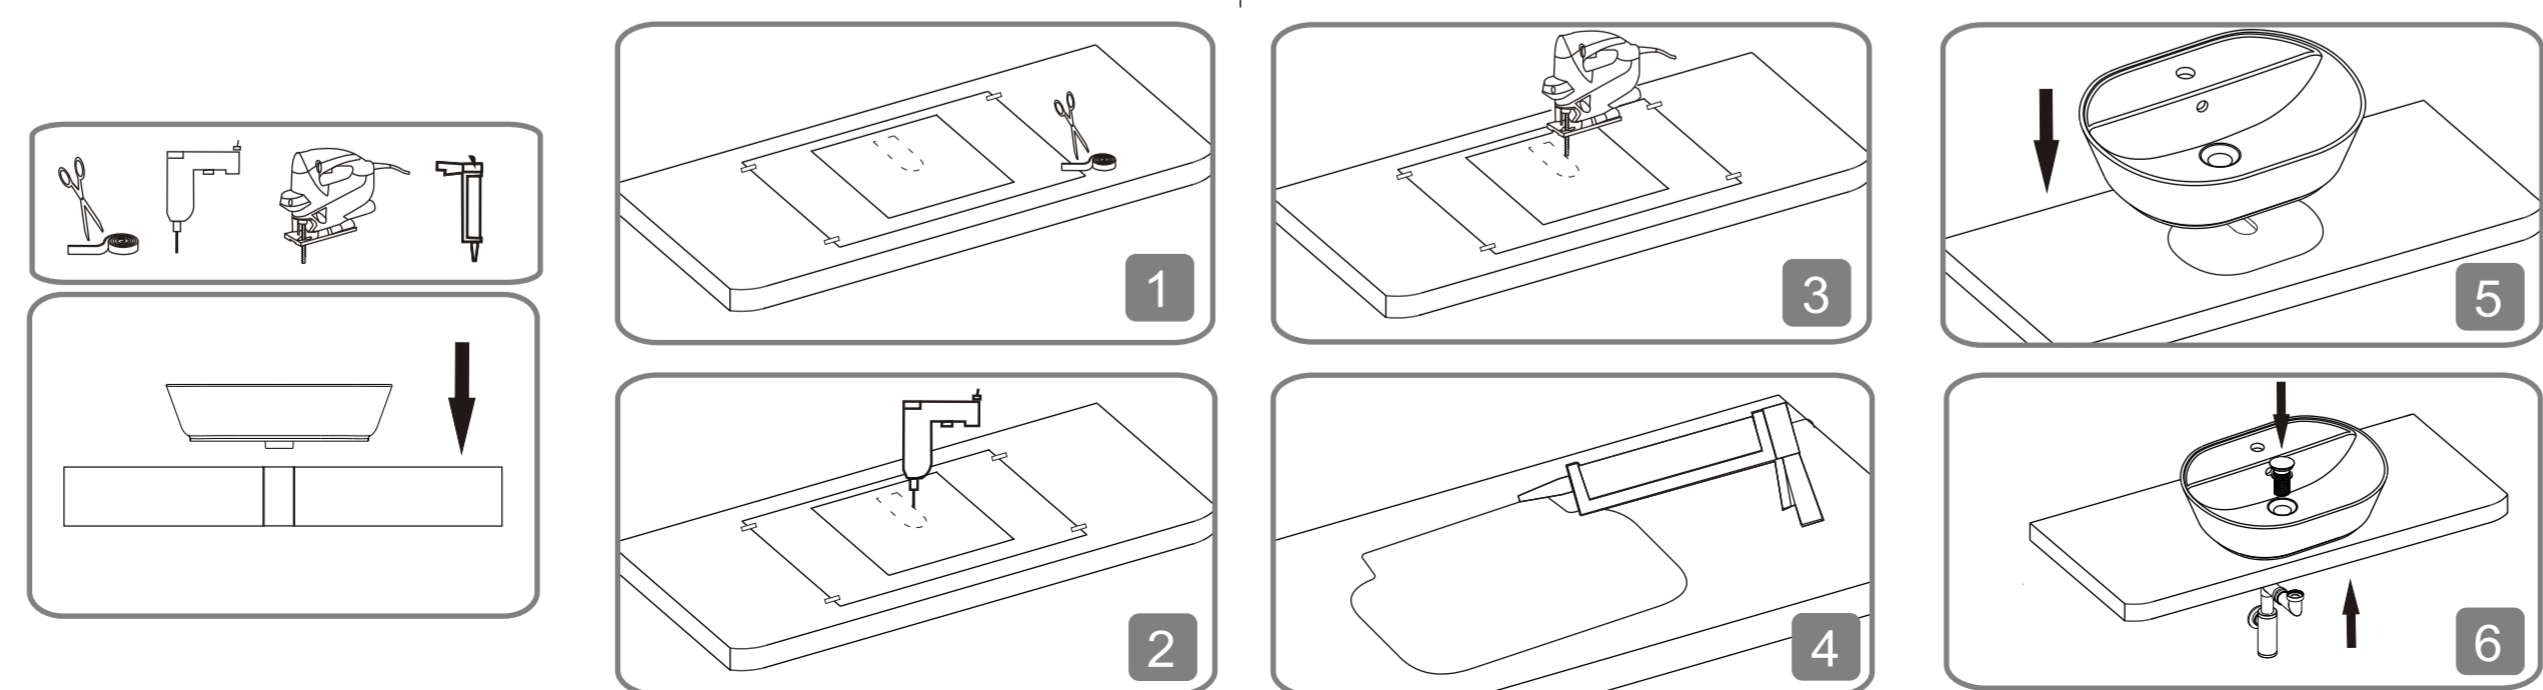

## 7425

Tezgah üstü lavabo  
Counter washbasin  
Aufsatzwaschtisch  
Встраиваемая сверху  
раковина

Armatür / Tap hole / Armatür / Смеситель  
Arka / Back / Hinten / Назад

Ön / Front / Vorne / Фронт

321028  
18.04.2019-00