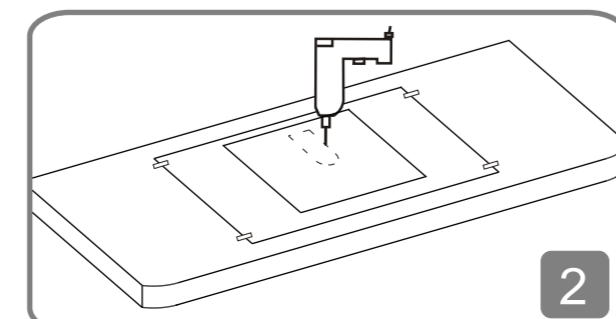

VitrA

7426

Tezgah üstü lavabo
Counter washbasin
Aufsatzwaschtisch
Встраиваемая сверху
раковина

Armatür / Tap hole / Арматур / Смеситель
Arka / Back / Hinten / Назад

27 mm

230 mm

120 mm

Lavabo taban dış kenarı
Outside perimeter base of washbasin
Die Außenkante des Bodens vom Waschtisch
Наружный край основания раковины

Tezgah kesim çizgisi
Outer template line
Ausschnittmarkierung
Линия выреза шаблона

Lavabo üst kenarı
Outside perimeter of washbasin
Die Außenkante des Waschtisches
Наружный край раковины

Ön / Front / Vorne / Фронт