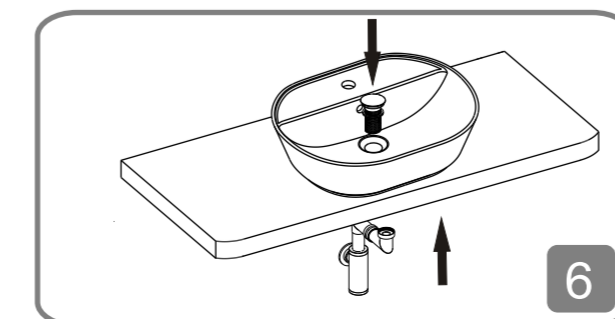

VitrA

7426

Tezgah üstü lavabo
Counter washbasin
Aufsatzwaschtisch
Встраиваемая сверху
раковина

Armatür / Tap hole / Арматур / Смеситель
Arka / Back / Hinten / Назад

27 mm

230 mm

120 mm

Lavabo taban dış kenarı
Outside perimeter base of washbasin
Die Außenkante des Bodens vom Waschtisch
Наружный край основания раковины

Tezgah kesim çizgisi
Outer template line
Ausschnittmarkierung
Линия выреза шаблона

Lavabo üst kenarı
Outside perimeter of washbasin
Die Außenkante des Waschtisches
Наружный край раковины

Ön / Front / Vorne / Фронт