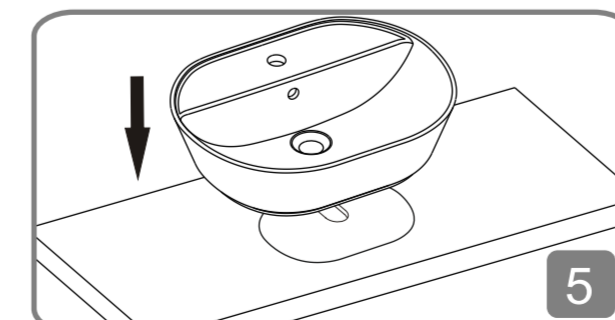

VitrA

7426

Tezgah üstü lavabo
Counter washbasin
Aufsatzwaschtisch
Встраиваемая сверху
раковина

Armatür / Tap hole / Арматур / Смеситель
Arka / Back / Hinten / Назад

27 mm

230 mm

120 mm

Lavabo taban dış kenarı
Outside perimeter base of washbasin
Die Außenkante des Bodens vom Waschtisch
Наружный край основания раковины

Tezgah kesim çizgisi
Outer template line
Ausschnittmarkierung
Линия выреза шаблона

Lavabo üst kenarı
Outside perimeter of washbasin
Die Außenkante des Waschtisches
Наружный край раковины

Ön / Front / Vorne / Фронт