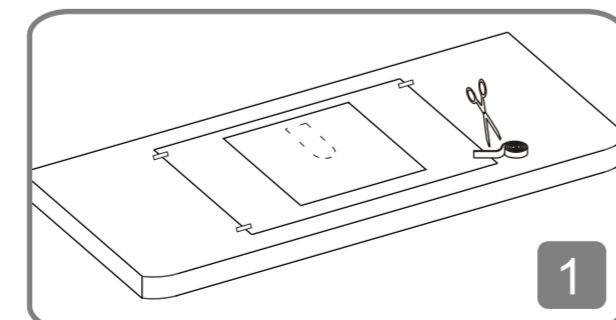

VitrA

7426

Tezgah üstü lavabo
Counter washbasin
Aufsatzwaschtisch
Встраиваемая сверху
раковина

Armatür / Tap hole / Арматур / Смеситель
Arka / Back / Hinten / Назад

27 mm

230 mm

120 mm

Lavabo taban dış kenarı
Outside perimeter base of washbasin
Die Außenkante des Bodens vom Waschtisch
Наружный край основания раковины

Tezgah kesim çizgisi
Outer template line
Ausschnittmarkierung
Линия выреза шаблона

Lavabo üst kenarı
Outside perimeter of washbasin
Die Außenkante des Waschtisches
Наружный край раковины

Ön / Front / Vorne / Фронт