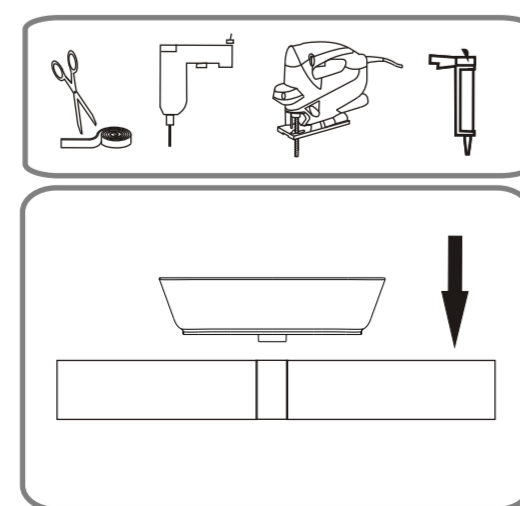

VitrA

7426

Tezgah üstü lavabo
Counter washbasin
Aufsatzwaschtisch
Встраиваемая сверху
раковина

Armatür / Tap hole / Арматур / Смеситель
Arka / Back / Hinten / Назад

27 mm

230 mm

120 mm

Lavabo taban dış kenarı
Outside perimeter base of washbasin
Die Außenkante des Bodens vom Waschtisch
Наружный край основания раковины

Tezgah kesim çizgisi
Outer template line
Ausschnittmarkierung
Линия выреза шаблона

Lavabo üst kenarı
Outside perimeter of washbasin
Die Außenkante des Waschtisches
Наружный край раковины

Ön / Front / Vorne / Фронт