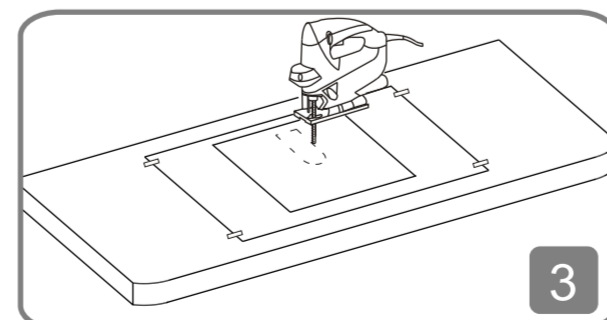

VitrA

7426

Tezgah üstü lavabo
Counter washbasin
Aufsatzwaschtisch
Встраиваемая сверху
раковина

Armatür / Tap hole / Арматур / Смеситель
Arka / Back / Hinten / Назад

27 mm

230 mm

120 mm

Lavabo taban dış kenarı
Outside perimeter base of washbasin
Die Außenkante des Bodens vom Waschtisch
Наружный край основания раковины

Tezgah kesim çizgisi
Outer template line
Ausschnittmarkierung
Линия выреза шаблона

Lavabo üst kenarı
Outside perimeter of washbasin
Die Außenkante des Waschtisches
Наружный край раковины

Ön / Front / Vorne / Фронт