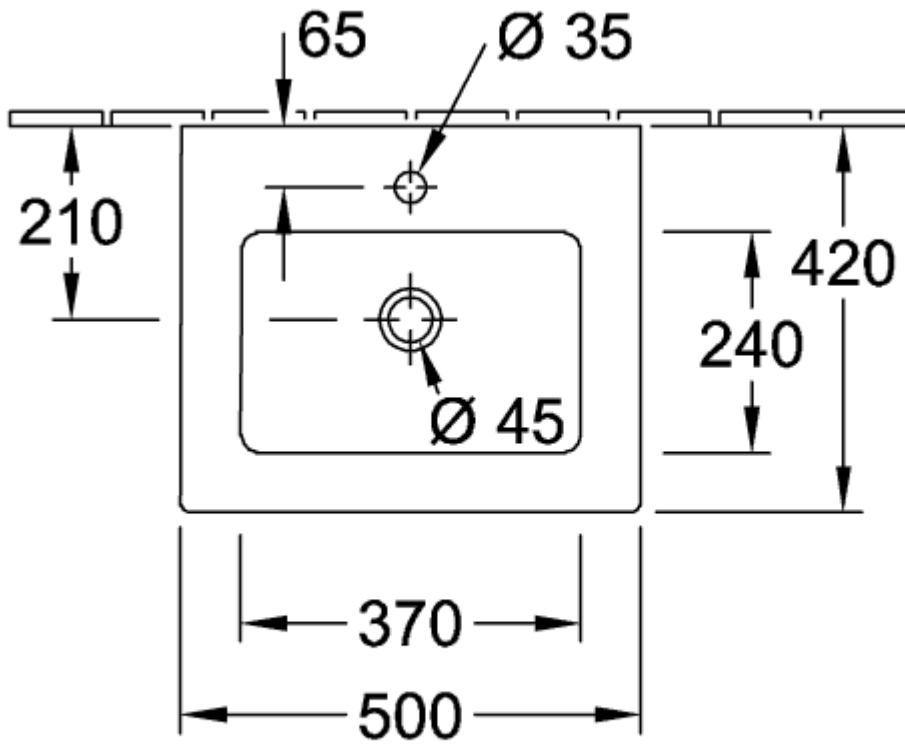

VENTICELLO HANDWASCHBECKEN RECHTECK

PRODUKTINFORMATION

Artikeltitel	Villeroy & Boch Venticello Handwaschbecken, 500 x 420 x 150 mm, Weiß Alpin, mit Überlauf
Artikelnummer	41245001
Montage / Montagetyp	Wandmontage
Lieferumfang	1 x Handwaschbecken
Tiefe in mm	420
Breite in mm	500
Höhe in mm	150
Innentiefe in mm	100
Kollektion	Venticello
Geeignet für	1-Loch Armatur, passendes Villeroy & Boch-Möbel
Material	Sanitärkeramik
Oberfläche	glänzend
Farbbezeichnung der Farbe	Weiß Alpin
Mit Überlauf	Ja
Form	Rechteck
Farbbezeichnung	Weiß Alpin
Antibakterielle Oberfläche (mit AntiBac)	Nein
Leichte Oberflächenreinigung (mit CeramicPlus)	Nein
Anzahl Hahnloch durchgestochen	1
Anzahl der Becken	1

TECHNISCHE ZEICHNUNGEN

41245001

41245001