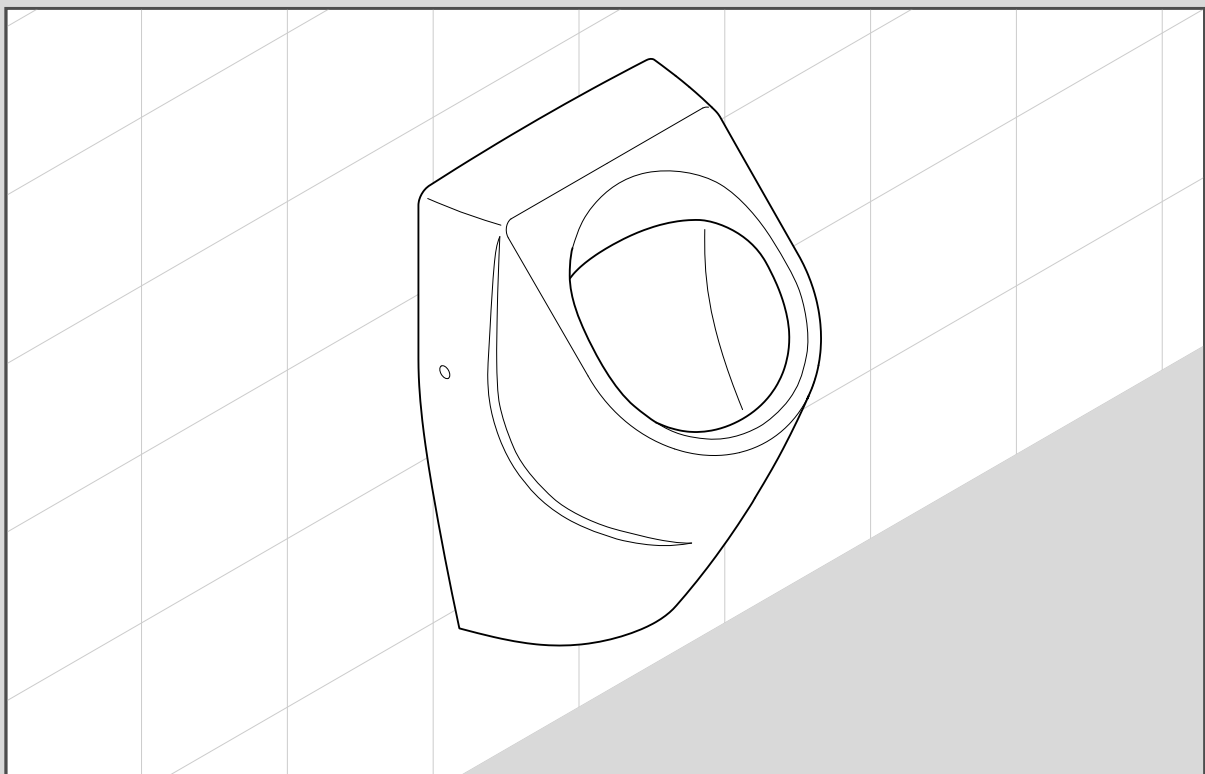

General Instruction

General
Instruction

Villeroy & Boch

DE Montageanleitung
Urinal, verdeckte Befestigung

EN Installation Instructions
Urinal, concealed fixation

FR Instructions de montage
Urinoir, fixation invisible