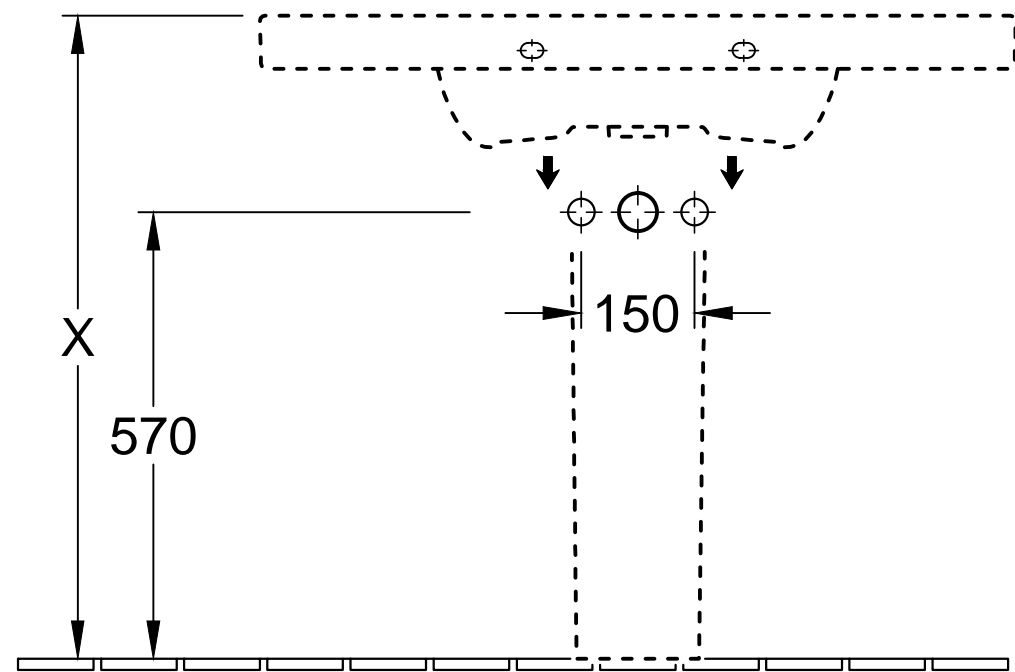

	A	C
5142 80	800	510
5142 81	800	510
5142 A0	1000	605
5142 A1	1000	605

5243 00
Cx muß durch Unterstellen
der Säule ermittelt werden

5244 00

Benennung			Villeroy&Boch
SENTIQUE 5142 80 / 81 - SWT 5142 A0 / A1 - SWT 5244 00 - ABH 5243 00 - SL			
Geändert:		Freigabe:	DM
		Datum:	20.05.2015
		Gez.:	MHK
		Datum:	03.2015
			Ohne unsere Genehmigung darf diese Zeichnung weder vervielfältigt, noch dritten Personen oder Konkurrenzfirmen mitgeteilt werden. Die Verwendung der Daten/technischen Zeichnungen erfolgt auf eigenes Risiko, unter Ausschluss jeglicher Haftung von Villeroy & Boch. Maßangaben sind unverbindlich; Modelländerungen bleiben vorbehalten.