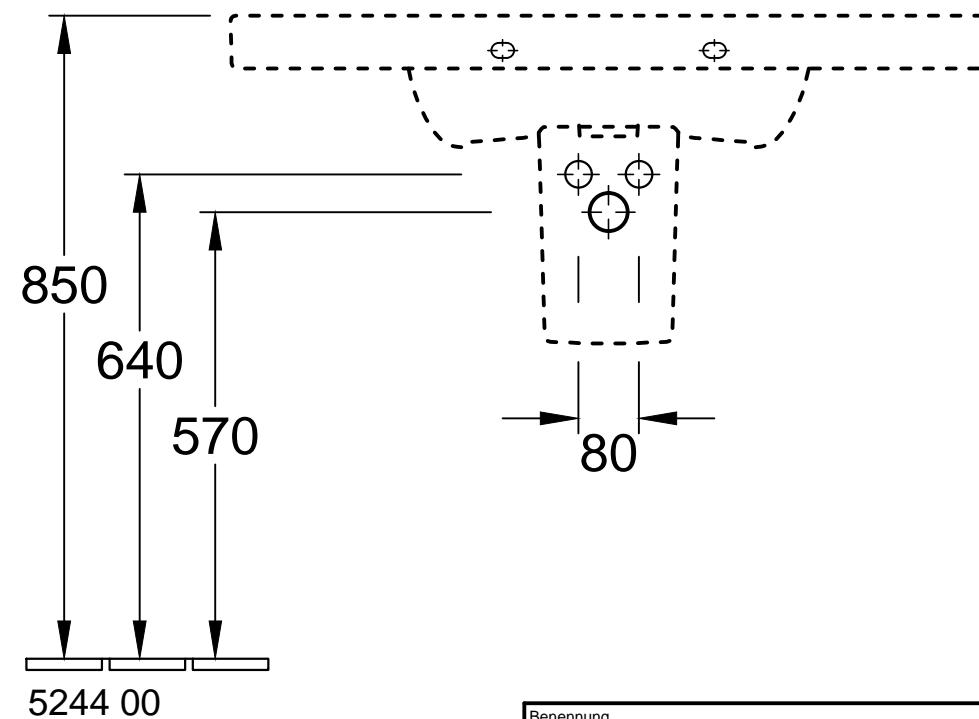

	A	C
5142 80	800	510
5142 81	800	510
5142 A0	1000	605
5142 A1	1000	605

5243 00
Cx muß durch Unterstellen
der Säule ermittelt werden

5244 00

Benennung			Villeroy&Boch
SENTIQUE 5142 80 / 81 - SWT 5142 A0 / A1 - SWT 5244 00 - ABH 5243 00 - SL			
Geändert:		Freigabe:	DM
		Datum:	20.05.2015
		Gez.:	MHK
		Datum:	03.2015
			Ohne unsere Genehmigung darf diese Zeichnung weder vervielfältigt, noch dritten Personen oder Konkurrenzfirmen mitgeteilt werden. Die Verwendung der Daten/technischen Zeichnungen erfolgt auf eigenes Risiko, unter Ausschluss jeglicher Haftung von Villeroy & Boch. Maßangaben sind unverbindlich; Modelländerungen bleiben vorbehalten.