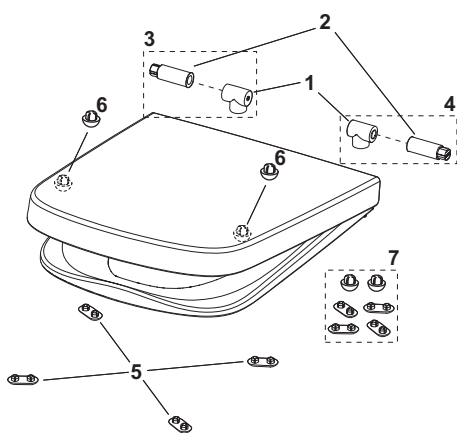

TECEone sedátko toalety s víkem

Obj. č.: 9700600

DU 1: 1 ks

DU 2: 4 ks

Popis:

Designové sedátko je vybaveno soft-close systémem sklápění.

Sedátko k TECEone:

- Pochromované panty TECEone se soft-close systémem sklápění
- Vyrobeno z vysoce odolného bílého Duroplastu
- Předmontované upevnění do keramiky
- Sedátko lze vyjmout, což umožňuje snadné čištění
- Ergonomicky navržený tvar pro větší pohodlí
- V souladu s normou DIN 19516

Údaje o prodeji:

Název produktu: TECEone sedátko toalety s víkem
 Komoditní skupina: 950
 Skupina výrobků: 2009500030

Náhradní díly:

- | | | |
|---|---------|---|
| 1 | 9820367 | Připojovací sada (do 2021) |
| 2 | 9820366 | Sada tlumičů pro sedátko a víko |
| 3 | 9820581 | Připojovací a zpomalovací sada, levá (od 2021) |
| 4 | 9820582 | Připojovací a zpomalovací sada, pravá (od 2021) |
| 5 | 9820423 | Nosná podložka sedátka toalety (4ks) |
| 6 | 9820465 | Ochranná podložka víka |
| 7 | 9820583 | Sada podložek sedátka a víka (od 2021) |