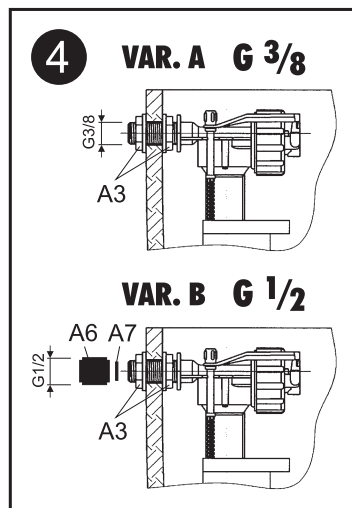

P-2466AB 621182

Čís. výkresu: NP-1.7061.88/k, sklad. čís.: 735-342/5248

A	C	E 960128300	G1 9615656	G2 960128200	G3 9626260	G4 960128900	H 9623349	I	J 9655083	K 9626188
 1x	 1x	 1x	 1x	 1x	 1x	 1x	 1x	 1x	 1x	 1x
M 9629289	N 9623332	S 9626182	V 9670002	X 9615433	Z 179752800	A1 9641126	A2 179910100	A3 9615431	A6 9659120	A7 177504300
 1x	 1x	 1x	 1x	 1x	 1x	 2x	 2x	 2x	 1x	 1x

A	C	E 960128300	G1 9615656	G2 960128200	G3 9626260	G4 960128900	H 9623349	I	J 9655083	O 9615432	R
S 9626182	T 179755500	V 9670002	X 9615433	Y 9659119	A1 9641126	A2 179910100	A3 9626320	A4 9615431	A5 9626177	A6 9659120	A7 177504300
1x	1x	1x	1x	1x	1x	1x	1x	1x	1x	1x	1x
1x	1x	1x	1x	1x	2x	2x	2x	1x	1x	1x	1x