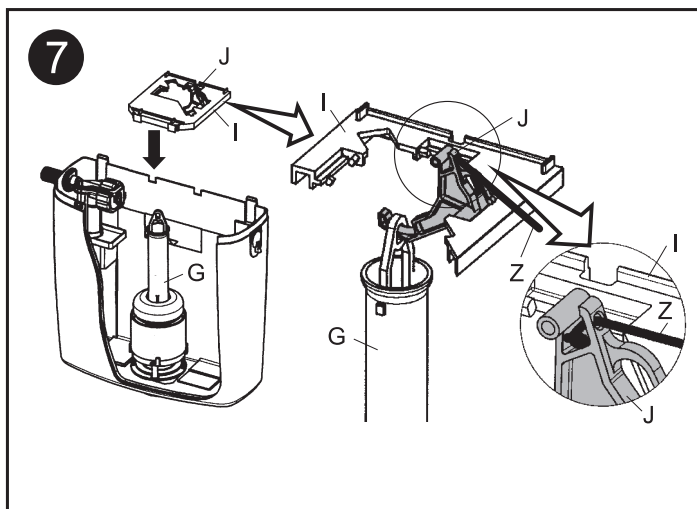

P-2466AB 621182

Čís. výkresu: NP-1.7061.88/k, sklad. čís.: 735-342/5248

A	C	E 960128300	G1 9615656	G2 960128200	G3 9626260	G4 960128900	H 9623349	I	J 9655083	K 9626188
 1x	 1x	 1x	 1x	 1x	 1x	 1x	 1x	 1x	 1x	 1x
M 9629289	N 9623332	S 9626182	V 9670002	X 9615433	Z 179752800	A1 9641126	A2 179910100	A3 9615431	A6 9659120	A7 177504300
 1x	 1x	 1x	 1x	 1x	 1x	 2x	 2x	 2x	 1x	 1x

A	C	E 960128300	G1 9615656	G2 960128200	G3 9626260	G4 960128900	H 9623349	I	J 9655083	O 9615432	R
S 9626182	T 179755500	V 9670002	X 9615433	Y 9659119	A1 9641126	A2 179910100	A3 9626320	A4 9615431	A5 9626177	A6 9659120	A7 177504300
1x	1x	1x	1x	1x	1x	1x	1x	1x	1x	1x	1x
1x	1x	1x	1x	1x	2x	2x	2x	1x	1x	1x	1x