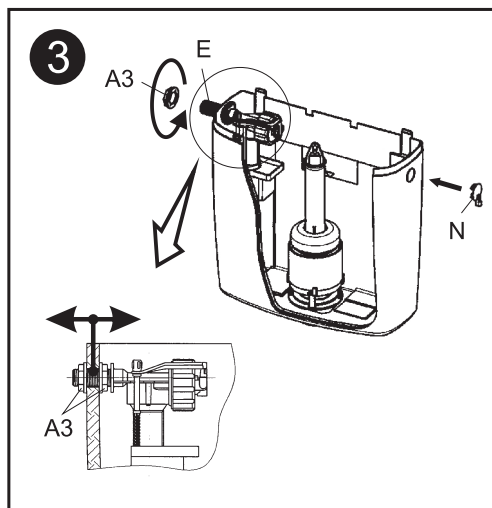

P-2466AB 621182

Čís. výkresu: NP-1.7061.88/k, sklad. čís.: 735-342/5248

A	C	E 960128300	G1 9615656	G2 960128200	G3 9626260	G4 960128900	H 9623349	I	J 9655083	K 9626188
 1x	 1x	 1x	 1x	 1x	 1x	 1x	 1x	 1x	 1x	 1x
M 9629289	N 9623332	S 9626182	V 9670002	X 9615433	Z 179752800	A1 9641126	A2 179910100	A3 9615431	A6 9659120	A7 177504300
 1x	 1x	 1x	 1x	 1x	 1x	 2x	 2x	 2x	 1x	 1x

A	C	E 960128300	G1 9615656	G2 960128200	G3 9626260	G4 960128900	H 9623349	I	J 9655083	O 9615432	R
S 9626182	T 179755500	V 9670002	X 9615433	Y 9659119	A1 9641126	A2 179910100	A3 9626320	A4 9615431	A5 9626177	A6 9659120	A7 177504300
1x	1x	1x	1x	1x	1x	1x	1x	1x	1x	1x	1x
1x	1x	1x	1x	1x	2x	2x	2x	1x	1x	1x	1x