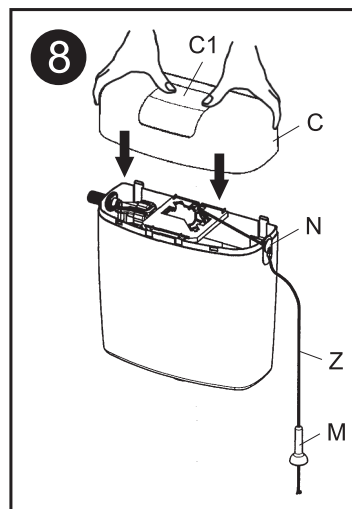

P-2466AB 621182

Čís. výkresu: NP-1.7061.88/k, sklad. čís.: 735-342/5248

A	C	E 960128300	G1 9615656	G2 960128200	G3 9626260	G4 960128900	H 9623349	I	J 9655083	K 9626188
 1x	 1x	 1x	 1x	 1x	 1x	 1x	 1x	 1x	 1x	 1x
M 9629289	N 9623332	S 9626182	V 9670002	X 9615433	Z 179752800	A1 9641126	A2 179910100	A3 9615431	A6 9659120	A7 177504300
 1x	 1x	 1x	 1x	 1x	 1x	 2x	 2x	 2x	 1x	 1x

A	C	E 960128300	G1 9615656	G2 960128200	G3 9626260	G4 960128900	H 9623349	I	J 9655083	O 9615432	R
S 9626182	T 179755500	V 9670002	X 9615433	Y 9659119	A1 9641126	A2 179910100	A3 9626320	A4 9615431	A5 9626177	A6 9659120	A7 177504300
1x	1x	1x	1x	1x	1x	1x	1x	1x	1x	1x	1x
1x	1x	1x	1x	1x	2x	2x	2x	1x	1x	1x	1x