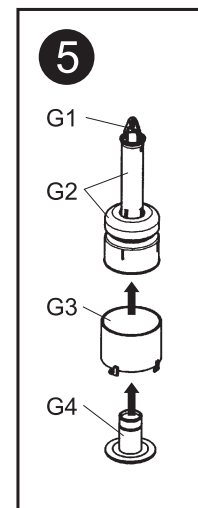

P-2466AB 621182

Čís. výkresu: NP-1.7061.88/k, sklad. čís.: 735-342/5248

A	C	E 960128300	G1 9615656	G2 960128200	G3 9626260	G4 960128900	H 9623349	I	J 9655083	K 9626188
 1x	 1x	 1x	 1x	 1x	 1x	 1x	 1x	 1x	 1x	 1x
M 9629289	N 9623332	S 9626182	V 9670002	X 9615433	Z 179752800	A1 9641126	A2 179910100	A3 9615431	A6 9659120	A7 177504300
 1x	 1x	 1x	 1x	 1x	 1x	 2x	 2x	 2x	 1x	 1x

A	C	E 960128300	G1 9615656	G2 960128200	G3 9626260	G4 960128900	H 9623349	I	J 9655083	O 9615432	R
S 9626182	T 179755500	V 9670002	X 9615433	Y 9659119	A1 9641126	A2 179910100	A3 9626320	A4 9615431	A5 9626177	A6 9659120	A7 177504300
1x	1x	1x	1x	1x	1x	1x	1x	1x	1x	1x	1x
1x	1x	1x	1x	1x	2x	2x	2x	1x	1x	1x	1x