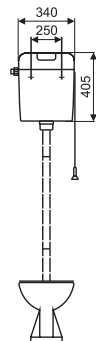

P-2466AB 621182

Čís. výkresu: NP-1.7061.88/k, sklad. čís.: 735-342/5248

A	C	E 960128300	G1 9615656	G2 960128200	G3 9626260	G4 960128900	H 9623349	I	J 9655083	K 9626188
 1x	 1x	 1x	 1x	 1x	 1x	 1x	 1x	 1x	 1x	 1x
M 9629289	N 9623332	S 9626182	V 9670002	X 9615433	Z 179752800	A1 9641126	A2 179910100	A3 9615431	A6 9659120	A7 177504300
 1x	 1x	 1x	 1x	 1x	 1x	 2x	 2x	 2x	 1x	 1x

A	C	E 960128300	G1 9615656	G2 960128200	G3 9626260	G4 960128900	H 9623349	I	J 9655083	O 9615432	R
S 9626182	T 179755500	V 9670002	X 9615433	Y 9659119	A1 9641126	A2 179910100	A3 9626320	A4 9615431	A5 9626177	A6 9659120	A7 177504300
1x	1x	1x	1x	1x	1x	1x	1x	1x	1x	1x	1x
1x	1x	1x	1x	1x	2x	2x	2x	1x	1x	1x	1x