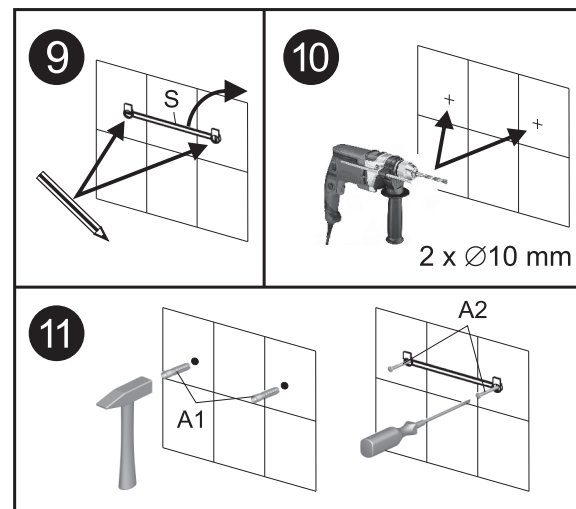

P-2466AB 621182

Čís. výkresu: NP-1.7061.88/k, sklad. čís.: 735-342/5248

A	C	E 960128300	G1 9615656	G2 960128200	G3 9626260	G4 960128900	H 9623349	I	J 9655083	K 9626188
 1x	 1x	 1x	 1x	 1x	 1x	 1x	 1x	 1x	 1x	 1x
M 9629289	N 9623332	S 9626182	V 9670002	X 9615433	Z 179752800	A1 9641126	A2 179910100	A3 9615431	A6 9659120	A7 177504300
 1x	 1x	 1x	 1x	 1x	 1x	 2x	 2x	 2x	 1x	 1x

A	C	E 960128300	G1 9615656	G2 960128200	G3 9626260	G4 960128900	H 9623349	I	J 9655083	O 9615432	R
S 9626182	T 179755500	V 9670002	X 9615433	Y 9659119	A1 9641126	A2 179910100	A3 9626320	A4 9615431	A5 9626177	A6 9659120	A7 177504300
1x	1x	1x	1x	1x	1x	1x	1x	1x	1x	1x	1x
1x	1x	1x	1x	1x	2x	2x	2x	1x	1x	1x	1x