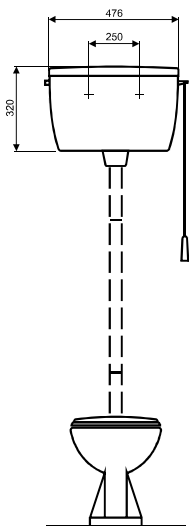

T-2454 417011

DOPORUČENÉ PRÍSLUŠENSTVO:
Splachovacia rúra T-2454/IV
(nie je súčasťou balenia)

E C O N O M Y	
Materiál	PS