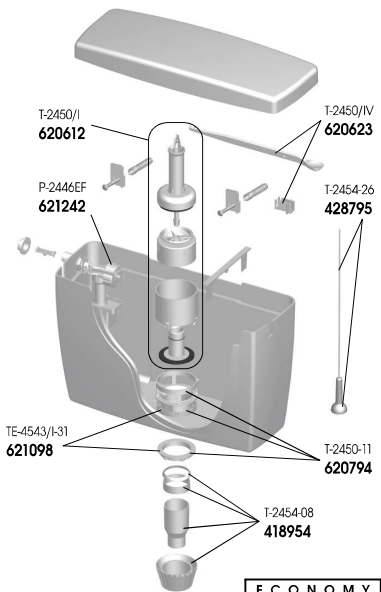

T-2454 417011

DOPORUČENÉ PRÍSLUŠENSTVO:
Splachovacia rúra T-2454/IV
(nie je súčasťou balenia)

E C O N O M Y	
Materiál	PS