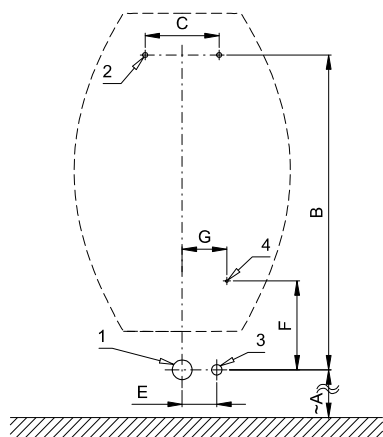

Stavební připravenost:

- 1 - odpadní potrubí Ø 40 mm
2 - 2x otvor pro úchyty
3 - přívod vody G 1/2"
4 - napájecí kabel 24V

	A*	B	C	D	E	F	G	H	I	J	K	L
SLP 17	420	638	150		70	180	90					

* pro výšku přední hrany pisoáru 650 mm nad zemí

Technické údaje:

Napájecí napětí	24V DC
- SLP 17	9V
- SLP 17B	
Příkon	
- při napájení 24V DC	7 W
- při napájení 9V	3 W
Dosah	0,3 - 0,75 m
Doporučený pracovní tlak	0,1 - 0,6 MPa
Průtok	12 l/min. (inf. údaj)
Vstup vody	vnější závit G 1/2"
Výstup vody	sprška v pisoáru

velikost [mm]	šířka	výška	hloubka
pisoáru			
DOMINO	430	665	315

SLA 11

SLA 18

Specifikace dodávky:

SLP 17	- obj. č. 01170	keramický pisoár DOMINO, snímací chromovaná hlavice s tryskou, rohový ventil,
SLP 17B	- obj. č. 11176	elektromagnetický ventil, elektronika, propojovací hadice, dodáváno bez sifonu , alkalická napájecí baterie SLA 29 (pouze u SLP 17B), úchyťová sada