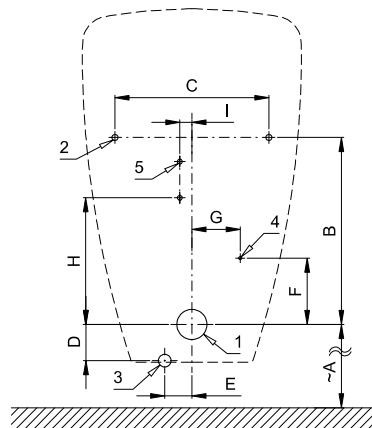

SLP 31 - LIVO

SLP 49 - CAPRINO PLUS

SLA 11

SLA 18

SLA 26

Specifikace dodávky:

SLP 19RS	- obj. č. 11195	keramický pisoár, montážní lišta s radarovým splachovačem, elektromagnetický ventil, propojovací hadice, rohový ventil, speciální vtoková armatura s těsněním, sifon, upevňovací sada, montážní šablona, integrovaný napájecí zdroj (pouze u typů s indexem Z)
SLP 19RZ	- obj. č. 01195	
SLP 23RS	- obj. č. 11235	
SLP 23RZ	- obj. č. 01235	
SLP 31RS	- obj. č. 11315	
SLP 31RZ	- obj. č. 01315	
SLP 49RS	- obj. č. 11495	
SLP 49RZ	- obj. č. 01495	

Stavební připravenost:

SLP 19, SLP 23

SLP 31

SLP 49

- 1 - odpadní potrubí Ø 50 mm
- 2 - 2x otvor pro úchyty
- 3 - přívod vody G 1/2"
- 4 - napájecí kabel 24V nebo 230V
- 5 - 2x otvor pro hmoždinku Ø 8 mm

	A*	B	C	D	E	F	G	H	I	J	K	L
SLP 19	400	260	240	45	50	320	55	220				
SLP 23	400	260	240	45	50	320	55	220				
SLP 31	390	310	255	60	45	110	80	210	20			
SLP 49	400	260	240	115	40	160	40	205	70			