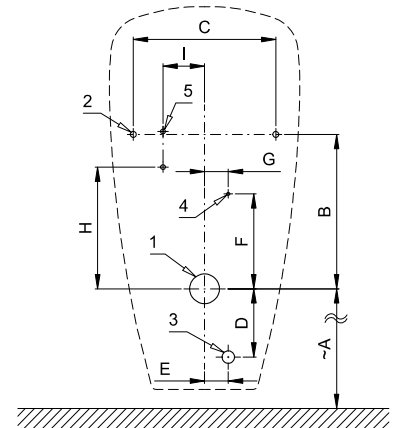

Stavební připravenost:

SLP 19, SLP 23

SLP 31

SLP 49

- 1 - odpadní potrubí Ø 50 mm
- 2 - 2x otvor pro úchyty
- 3 - přívod vody G 1/2"
- 4 - napájecí kabel 24V nebo 230V
- 5 - 2x otvor pro hmoždinku Ø 8 mm

	A*	B	C	D	E	F	G	H	I	J	K	L
SLP 19	400	260	240	45	50	320	55	220				
SLP 23	400	260	240	45	50	320	55	220				
SLP 31	390	310	255	60	45	110	80	210	20			
SLP 49	400	260	240	115	40	160	40	205	70			

* pro výšku přední hrany pisoáru 650 mm nad zemí

Velikost pisoáru [mm]	šířka	výška	hloubka
GOLEM	305	535	340
LIVO	360	575	330
CAPRINO	310	545	340
CAPRINO PLUS	320	645	350

SLP xxRS

SLP xxRZ

SLP xxRB

Doporučené příslušenství: