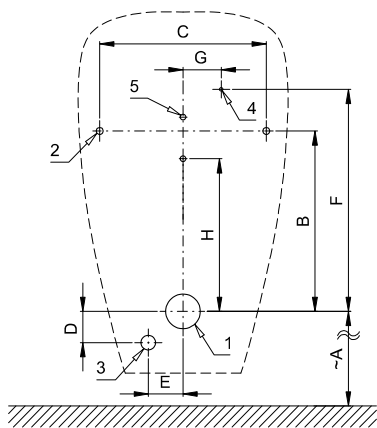

SLP 31 - LIVO

SLP 49 - CAPRINO PLUS

SLA 11

SLA 18

SLA 26

Specifikace dodávky:

SLP 19RS	- obj. č. 11195	keramický pisoár, montážní lišta s radarovým splachovačem, elektromagnetický ventil, propojovací hadice, rohový ventil, speciální vtoková armatura s těsněním, sifon, upevňovací sada, montážní šablona, integrovaný napájecí zdroj (pouze u typů s indexem Z)
SLP 19RZ	- obj. č. 01195	
SLP 23RS	- obj. č. 11235	
SLP 23RZ	- obj. č. 01235	
SLP 31RS	- obj. č. 11315	
SLP 31RZ	- obj. č. 01315	
SLP 49RS	- obj. č. 11495	
SLP 49RZ	- obj. č. 01495	

Stavební připravenost:

SLP 19, SLP 23

SLP 31

SLP 49

- 1 - odpadní potrubí Ø 50 mm
- 2 - 2x otvor pro úchyty
- 3 - přívod vody G 1/2"
- 4 - napájecí kabel 24V nebo 230V
- 5 - 2x otvor pro hmoždinku Ø 8 mm

	A*	B	C	D	E	F	G	H	I	J	K	L
SLP 19	400	260	240	45	50	320	55	220				
SLP 23	400	260	240	45	50	320	55	220				
SLP 31	390	310	255	60	45	110	80	210	20			
SLP 49	400	260	240	115	40	160	40	205	70			