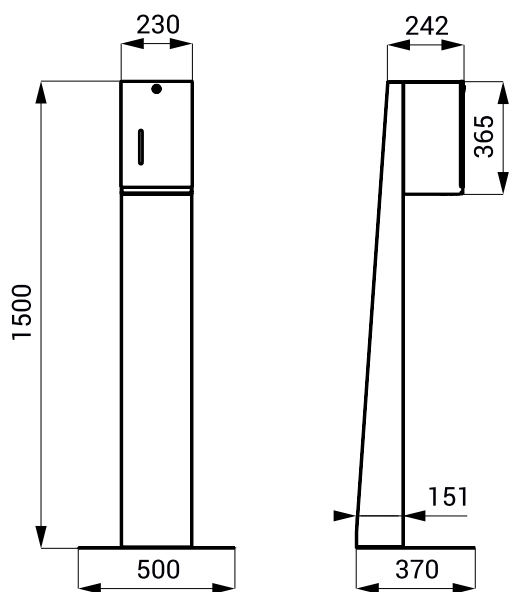

Automatický nerezový dávkovač tekuté i gelové dezinfekce a mýdla SLZN 59E

SLZN 59E

SLZN 59ES

Vlastnosti

- antivandalové provedení
- automatický nerezový dávkovač dezinfekce a mýdla
- určený pro tekutou i gelovou dezinfekci na bázi alkoholu a mýdlo
- jednoduchá výměna nádržky
- index E - nástěnná varianta
- index ES - včetně stojanu pro postavení ke stěně
- reaguje na vložení rukou do snímané zóny spuštěním jedné dávky dezinfekce nebo mýdla (délku dávkování je možno nastavit v rozsahu 1,3 – 13 s), standardně 1,3 s
- součástí nádržka 5 l, pro větší intenzitu provozu
- hlídání stavu baterie (u variant s indexem B)
- nastavení parametrů pomocí dálkového ovladače SLD 03
- povrch matný

Rozměry

SLZN 59ES

SLZN 59E

Technická specifikace

Rozměry (SLZN 59E)	230 x 195 x 365 mm
Rozměry (SLZN 59ES)	500 x 370 x 1500 mm
Napájecí napětí SLZN 59E, 59ES	24 V DC (součástí zásuvkový zdroj 230V AC/24 V DC) bateriový blok 12 V
SLZN 59EB, ESB	
Příkon	7 W
Nastavitelná doba jedné dávky	1,3 - 13 s; 0,5 - 5 ml
Výdrž akumulátoru (SLZN 59EB, SLZN 59ESB)	700 dnů při 500 cyklech/den a dávkování 1,3 s; 315 dnů při 500 cyklech/den a dávkování 2,6 s
Životnost akumulátoru (SLZN 59EB, SLZN 59ESB)	200 nabíjecích cyklů
Doporučená viskozita mýdla	10 mPa*s - 5000 mPa*s

Specifikace dodávky

SLZN 59E - obj. č. 95590 nerezový dávkovač, 5 l nádržka, zásuvkový napájecí zdroj (SLZN 59E), upeňovací sada,
SLZN 59EB - obj. č. 95592 bateriový blok 12 V (SLZN 59EB), dálkový ovladač SLD 03