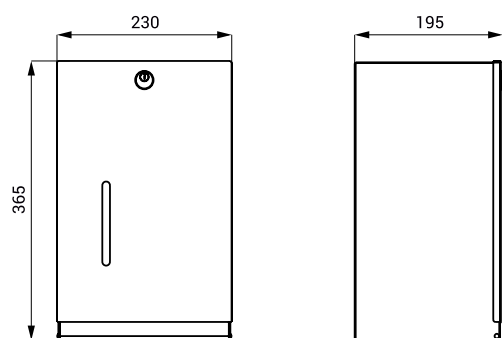

Rozměry

SLZN 59ES

SLZN 59E

Technická specifikace

Rozměry (SLZN 59E)	230 x 195 x 365 mm
Rozměry (SLZN 59ES)	500 x 370 x 1500 mm
Napájecí napětí SLZN 59E, 59ES	24 V DC (součástí zásuvkový zdroj 230V AC/24 V DC) bateriový blok 12 V
SLZN 59EB, ESB	
Příkon	7 W
Nastavitelná doba jedné dávky	1,3 - 13 s; 0,5 - 5 ml
Výdrž akumulátoru (SLZN 59EB, SLZN 59ESB)	700 dnů při 500 cyklech/den a dávkování 1,3 s; 315 dnů při 500 cyklech/den a dávkování 2,6 s
Životnost akumulátoru (SLZN 59EB, SLZN 59ESB)	200 nabíjecích cyklů
Doporučená viskozita mýdla	10 mPa*s - 5000 mPa*s