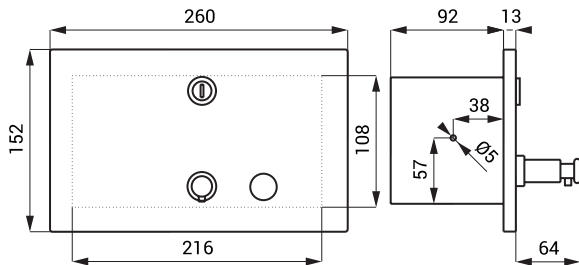

**SLZN 17**    **95170**    Zápustný dávkovač tekutého mýdla

- hlavice a píst z nerezů
- dlouhá chromovaná výtoková hubice
- objem 0,6 l
- montáž do desky max. tl. 90 mm
- potřebný  $\varnothing$  otvoru v desce 22 mm
- povrch lesklý

**SLZN 39**    **95390**    Nerezový dávkovač tekutého mýdla

- objem 1,2 l
- uzamykatelný
- rozměry 125 x 100 x 210 mm
- viskozita mýdla 2800 mPa\*s - 5000 mPa\*s
- povrch matný

**SLZN 62Z 95621** Nerezový zápusťný dávkovač tekutého mýdla

- antivandalové provedení
- objem 1,4 l
- uzamykatelný
- rozměry 152 x 260 x 105 mm
- viskozita mýdla 2800 mPa\*s - 5000 mPa\*s
- povrch matný

**SLZN 73 85730** Nerezový nástěnný dávkovač tekutého mýdla

- objem 1 l
- uzamykatelný
- rozměry 290 x 100 x 120 mm
- viskozita mýdla 2800 mPa\*s - 5000 mPa\*s
- povrch matný

**SLZN 76 85760** Nerezový držák šampónů

- rozměry 188 x 81 x 71 mm
- možnost dodání atypických rozměrů dle požadavku zákazníka
- povrch matný