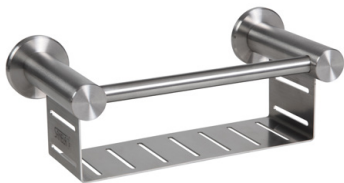

**SLZN 17**    **95170**    Zápustný dávkovač tekutého mýdla

- hlavice a píst z nerezů
- dlouhá chromovaná výtoková hubice
- objem 0,6 l
- montáž do desky max. tl. 90 mm
- potřebný  $\varnothing$  otvoru v desce 22 mm
- povrch lesklý

**SLZN 39**    **95390**    Nerezový dávkovač tekutého mýdla

- objem 1,2 l
- uzamykatelný
- rozměry 125 x 100 x 210 mm
- viskozita mýdla 2800 mPa\*s - 5000 mPa\*s
- povrch matný

**SLZN 62Z 95621** Nerezový zápusťný dávkovač tekutého mýdla

- antivandalové provedení
- objem 1,4 l
- uzamykatelný
- rozměry 152 x 260 x 105 mm
- viskozita mýdla 2800 mPa\*s - 5000 mPa\*s
- povrch matný

**SLZN 73 85730** Nerezový nástěnný dávkovač tekutého mýdla

- objem 1 l
- uzamykatelný
- rozměry 290 x 100 x 120 mm
- viskozita mýdla 2800 mPa\*s - 5000 mPa\*s
- povrch matný

**SLZN 76 85760** Nerezový držák šampónů

- rozměry 188 x 81 x 71 mm
- možnost dodání atypických rozměrů dle požadavku zákazníka
- povrch matný