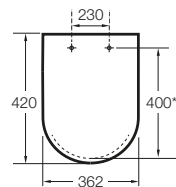

TECHNICKÉ VÝKRESY

Antibakteriální materiál

EasyClean®

Systém SoftClose®