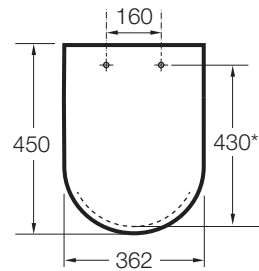

MERIDIAN

Sedátko s poklopem Slowclose, Supralit®

ROZMĚRY

Délka	447 mm
Šířka	367 mm
Výška	45 mm

BARVY A POVRCHOVÉ ÚPRAVY

00 Bílá

TECHNICKÉ VÝKRESY

CHARAKTERISTIKY

Ceramics bowl width (mm): 360

DistanceFrontToHoles: 430

EasyFix

LengthBetweenHoles: 160

Materiál kloubových závěsů: Chromovaná mosaz

Snadná demontáž

Supralit®

Tvar: Oblé