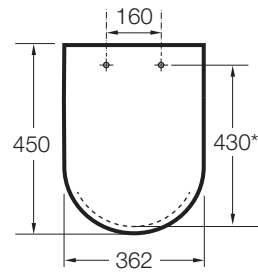

MERIDIAN

Sedátko s poklopem, Supralit®

ROZMĚRY

Délka	447 mm
Šířka	367 mm
Výška	45 mm

BARVY A POVRCHOVÉ ÚPRAVY

00 Bílá

CHARAKTERISTIKY

Ceramics bowl width (mm): 360

DistanceFrontToHoles: 430

EasyFix

LengthBetweenHoles: 160

Materiál kloubových závěsů: Chromovaná mosaz

Supralit®

Tvar: Oblé

Vhodné pro: WC

TECHNICKÉ VÝKRESY