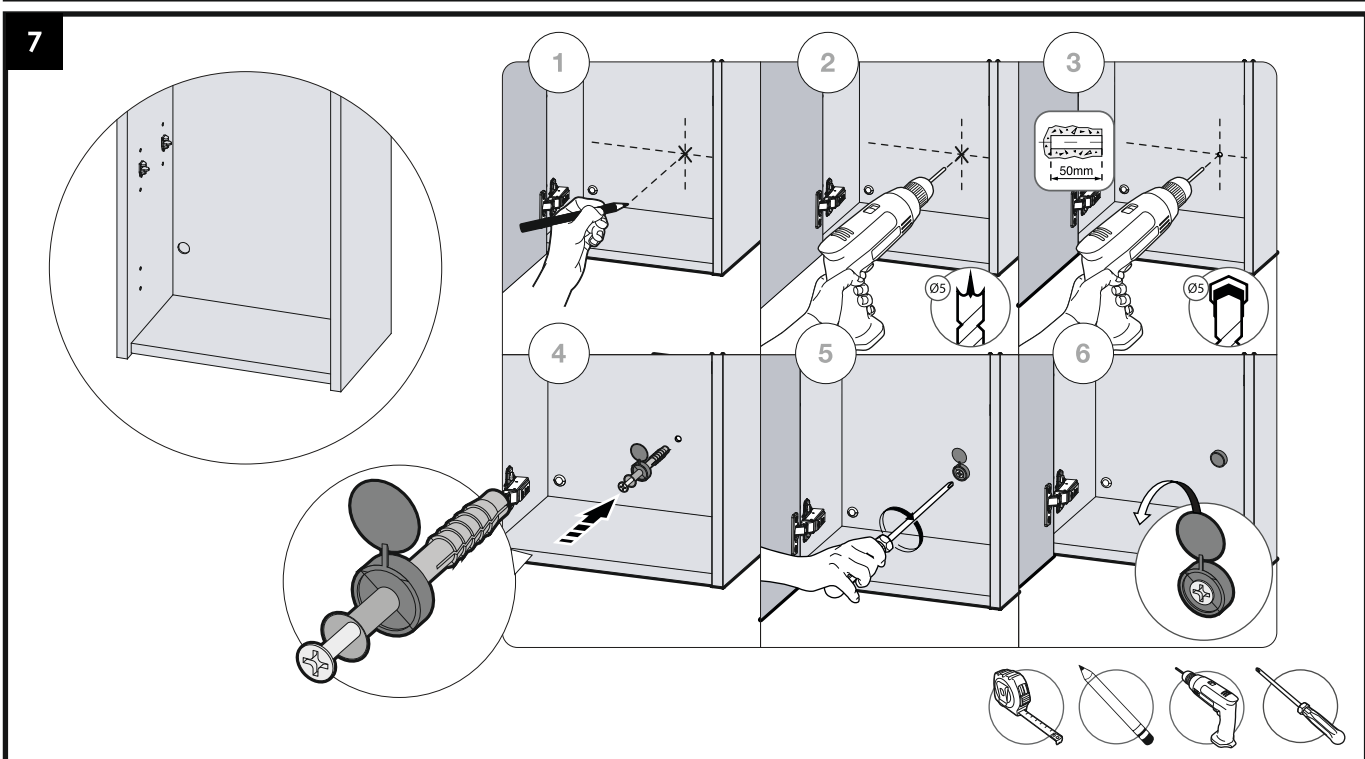

# ALPINE

mm		
X	Y	Z
350	1550	350

857869...

**Roca**

Roca Sanitario, S.A.  
Avda. Diagonal, 513  
08029 Barcelona  
SPAIN  
www.roca.com

**933 661 266** LÍNEA DE ATENCIÓN  
AL CONSUMIDOR  
ESPAÑA  
SERVICIO TÉCNICO  
ESPAÑA