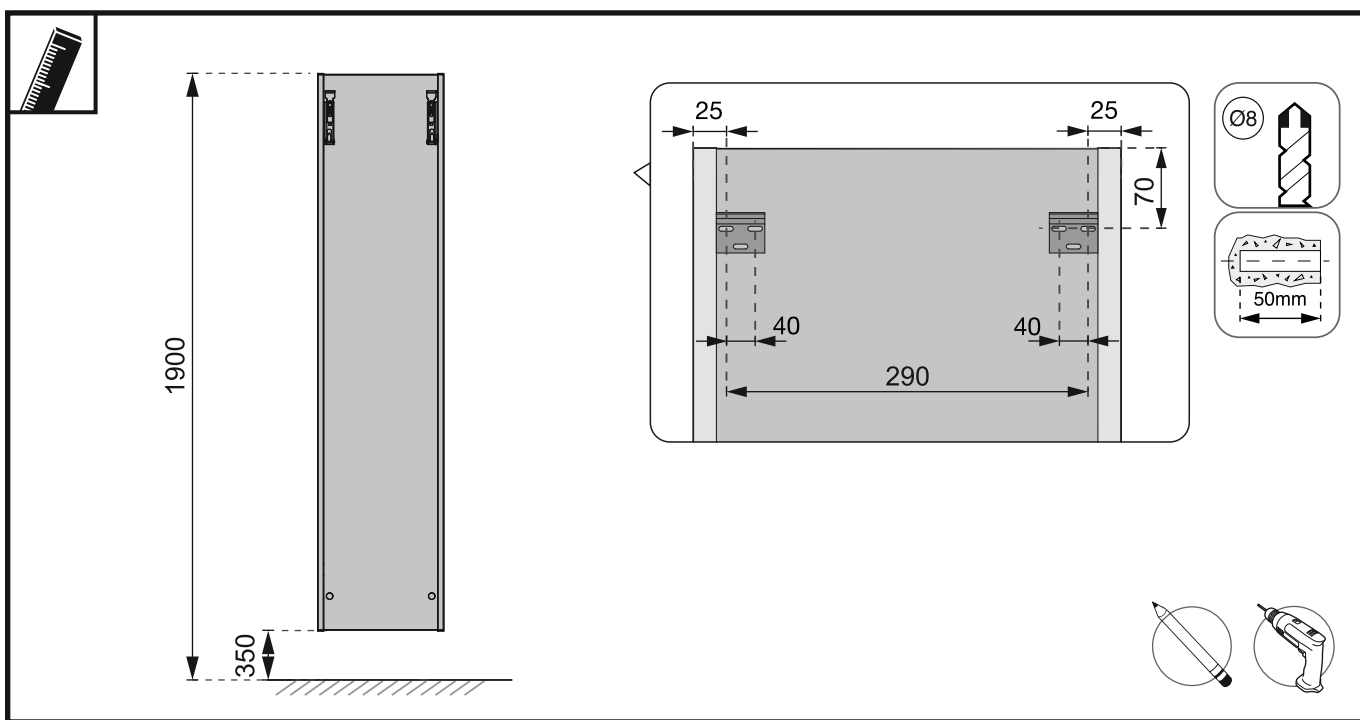

# ALPINE

mm		
X	Y	Z
350	1550	350

857869...

**Roca**

Roca Sanitario, S.A.  
Avda. Diagonal, 513  
08029 Barcelona  
SPAIN  
www.roca.com

**933 661 266** LÍNEA DE ATENCIÓN  
AL CONSUMIDOR  
ESPAÑA  
SERVICIO TÉCNICO  
ESPAÑA