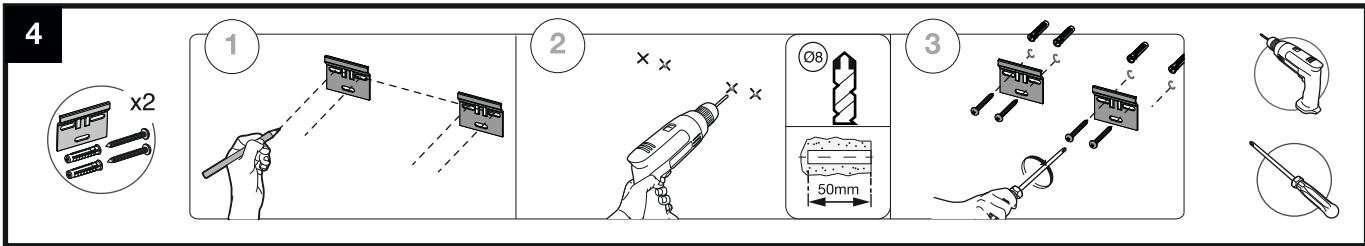

# ALPINE

mm		
X	Y	Z
350	1550	350

857869...

**Roca**

Roca Sanitario, S.A.  
Avda. Diagonal, 513  
08029 Barcelona  
SPAIN  
www.roca.com

**933 661 266** LÍNEA DE ATENCIÓN  
AL CONSUMIDOR  
ESPAÑA  
SERVICIO TÉCNICO  
ESPAÑA