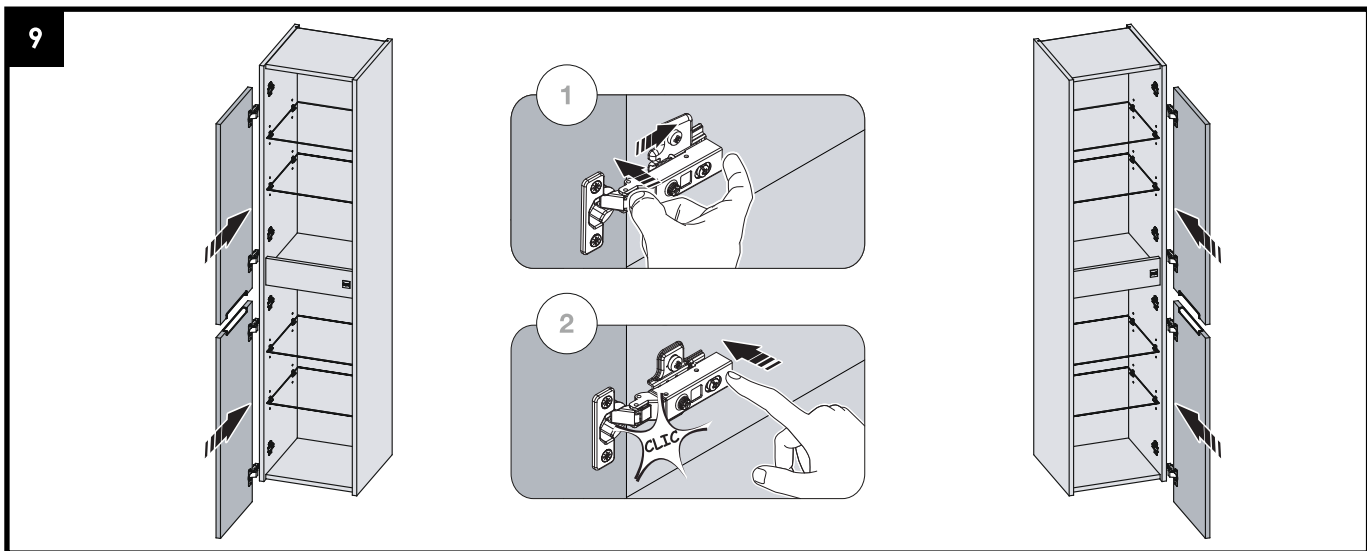

# ALPINE

mm		
X	Y	Z
350	1550	350

857869...

**Roca**

Roca Sanitario, S.A.  
Avda. Diagonal, 513  
08029 Barcelona  
SPAIN  
www.roca.com

**933 661 266** LÍNEA DE ATENCIÓN  
AL CONSUMIDOR  
ESPAÑA  
SERVICIO TÉCNICO  
ESPAÑA