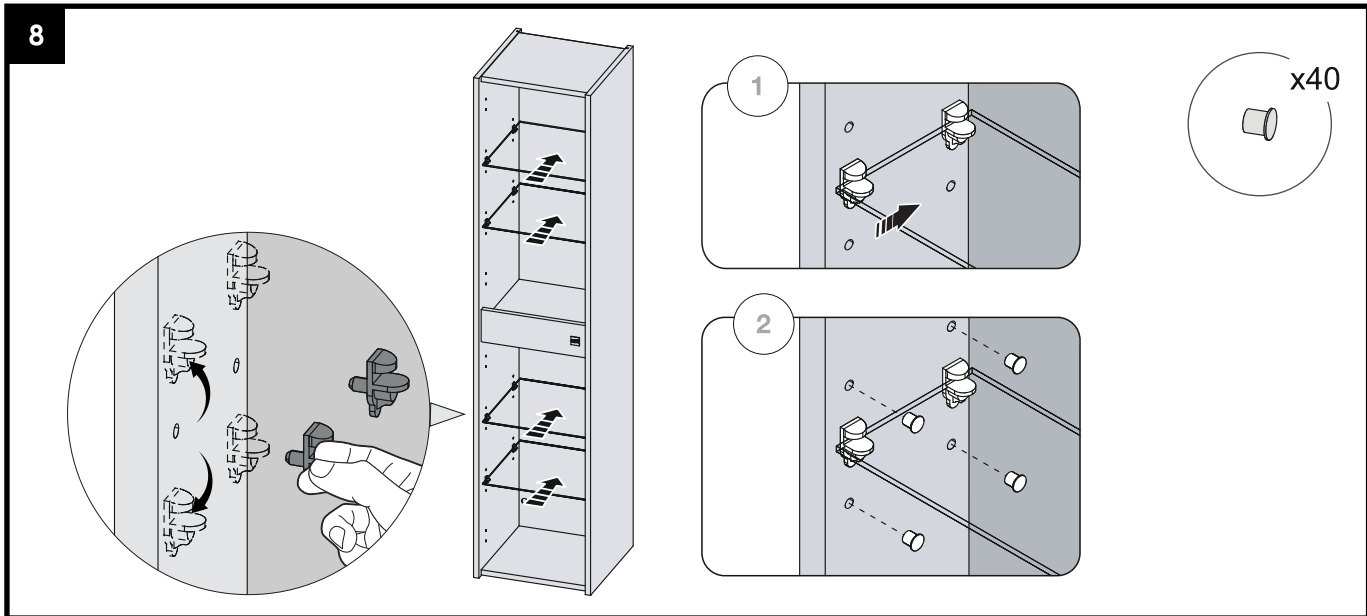

# ALPINE

mm		
X	Y	Z
350	1550	350

857869...

**Roca**

Roca Sanitario, S.A.  
Avda. Diagonal, 513  
08029 Barcelona  
SPAIN  
www.roca.com

**933 661 266** LÍNEA DE ATENCIÓN  
AL CONSUMIDOR  
ESPAÑA  
SERVICIO TÉCNICO  
ESPAÑA