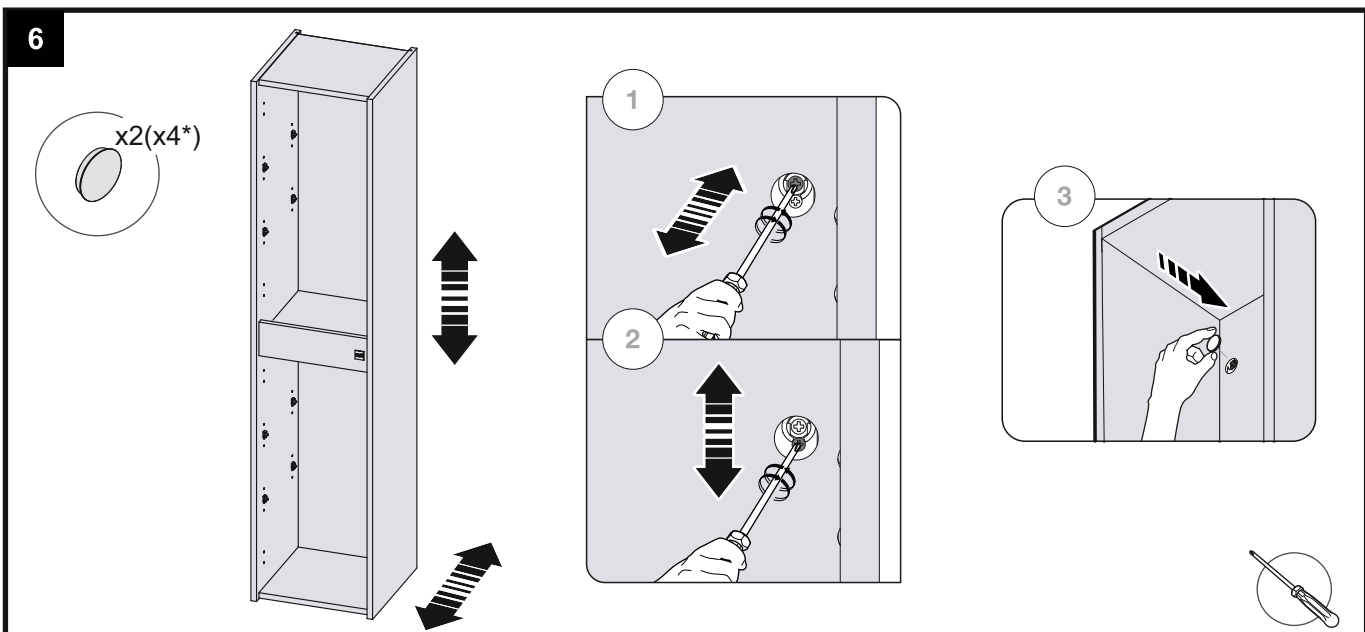

# ALPINE

mm		
X	Y	Z
350	1550	350

857869...

**Roca**

Roca Sanitario, S.A.  
Avda. Diagonal, 513  
08029 Barcelona  
SPAIN  
www.roca.com

**933 661 266** LÍNEA DE ATENCIÓN  
AL CONSUMIDOR  
ESPAÑA  
SERVICIO TÉCNICO  
ESPAÑA