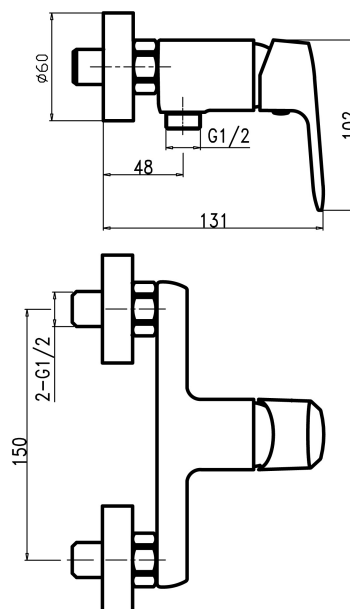

90261,0

Sprchová baterie s příslušenstvím Titania Cosmos 150mm chrom

EAN :8590309092094

Intrastat :84818011

Provedení : chrom

Hmotnost : 1,537 kg (brutto)

Kvalitní a odolná keramická kartuše 35 mm s prodlouženou zárukou 5 let. Prvotřídní chromové provedení. Sprchová nástěnná baterie se spodním vývodem s roztečí 150 mm. Součástí balení je kovová sprchová hadice 150 cm, pevný držák sprchy a 1-polohová ruční sprcha.

Nazev	Hodnota	Jednotka
Záruka na těsnost kartuše	5	rok
Typ kartuše	35	mm
Materiál	mosaz	

[obrázek pro tisk](#)
[Prohlášení o shodě](#)
[rozměry\(jpg\)](#)