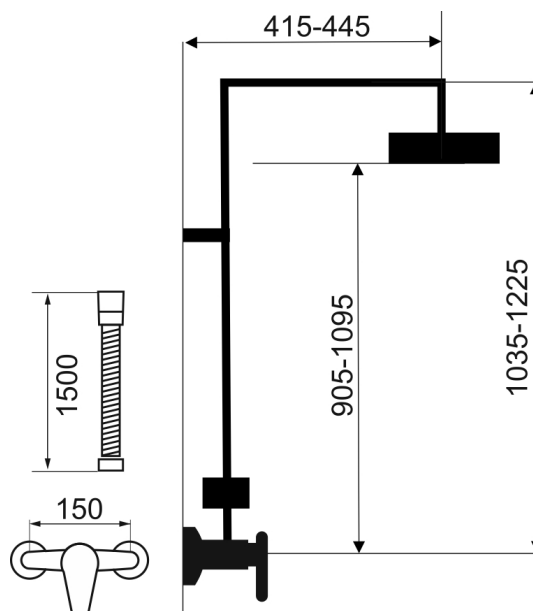

## SET068/TER,0

Sprchová souprava+term.sprchová baterie 57963 s horním vývo

EAN :8590309076995

Intrastat :84818011

Provedení : chrom

Hmotnost : 6,100 kg (brutto)

Prvotřídní chromové provedení. Set obsahuje nástěnnou termostatickou sprchovou baterii s horním vývodem a roztečí 150 mm s kvalitní a odolnou, termostatickou kartuší KEROX s s prodlouženou zárukou 7 let, hadici 150 cm, hlavovou sprchu s průměrem 230 mm, ruční sprchu a posuvný jezdec s držákem ruční sprchy. Set je výškově nastavitelný 1035 - 1235 mm. Umožňuje nastavit i odchýlení horního úchyty od stěny v rozmezí 50 - 80 mm.

Nazev	Hodnota	Jednotka
Nastavitelné výška setu		
Vodorovný posun setu		
Otočný držák sprchy		
Provedení	chrom	
Hloubka krabice	970	mm
Šířka krabice	275	mm
Výška krabice	95	mm
Výška výrobku	1225	mm
Šířka výrobku	230	mm
Hloubka výrobku	445	mm
Záruka na těsnost kartuše	7	rok