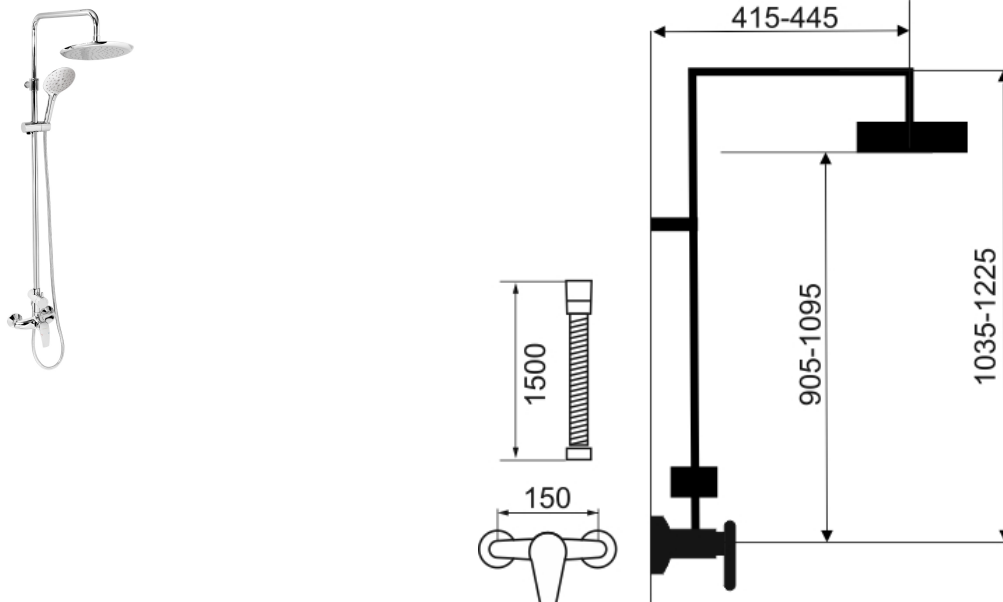

## SET068/57,0

Sprchová souprava + sprchová baterie s horním vývodem 57062

EAN :8590309076964

Intrastat :84818011

Provedení : chrom

Hmotnost : 5,100 kg (brutto)

Prvotřídní chromové provedení. Set obsahuje nástěnnou sprchovou baterii s horním vývodem a roztečí 150 mm s kvalitní a odolnou, termostatickou kartuší KEROX s s prodlouženou zárukou 7 let, hadici 150 cm, hlavovou sprchu s průměrem 230 mm, ruční sprchu a posuvný jezdec s držákem ruční sprchy. Set je výškově nastavitelný 1035 - 1235 mm. Umožňuje nastavit i odchýlení horního úchytu od stěny v rozmezí 50 - 80 mm.

Nazev	Hodnota	Jednotka
Nastavitelné výška setu		
Vodorovný posun setu		
Provedení	chrom	
Hloubka krabice	970	mm
Šířka krabice	275	mm
Výška krabice	95	mm
Výška výrobku	1225	mm
Šířka výrobku	230	mm
Hloubka výrobku	445	mm
Záruka na těsnost kartuše	7	rok
Rozteč baterie	150	mm