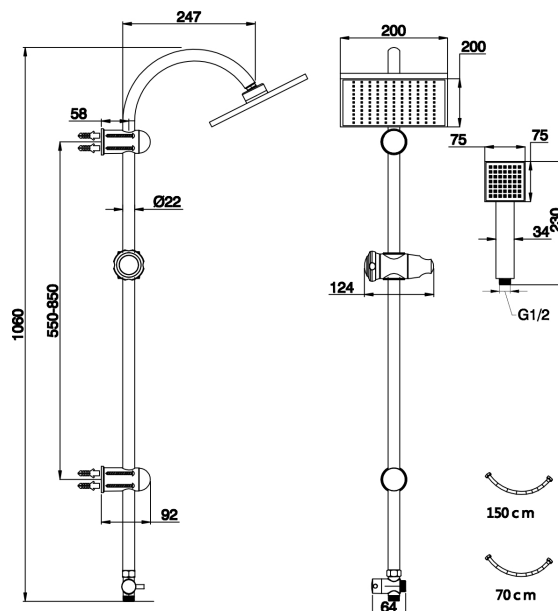

SET031,0

Sprchová souprava k nástěnné sprchové nebo vanové baterii

EAN :8590309068792

Intrastat :74182000

Provedení : chrom

Hmotnost : 2,450 kg (brutto)

Prvotřídní chromové provedení. Set je vhodný pro připojení k vodovodní baterii se spodním vývodem. Součástí balení je hadice 150 cm, hlavová sprcha s průměrem 200x200 mm a 1-polohová ruční sprcha. Výška setu je 1060 mm. Součástí balení je připojovací hadička v délce 70 cm.

Nazev	Hodnota	Jednotka
Hloubka krabice	910	mm
Šířka krabice	340	mm
Výška krabice	90	mm
Provedení	chrom	
Výška výrobku	1060	mm
Šířka výrobku	200	mm
Hloubka výrobku	385	mm

[obrázek pro tisk](#)
[rozměry\(jpg\)](#)