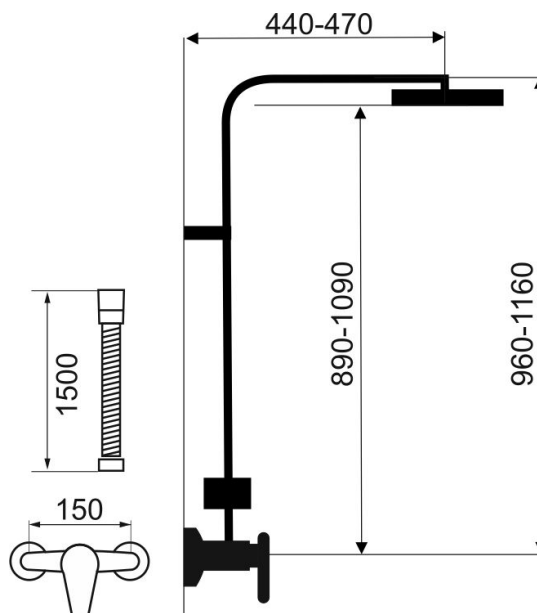

SET069/TER,0

Sprchová souprava + sprchová termostatická baterie ECO 2862

EAN :8590309081791

Intrastat :84818011

Provedení : chrom

Hmotnost : 6,100 kg (brutto)

Kvalitní a odolná termostatická kartuše s prodlouženou zárukou 7 let. Prvotřídní chromové provedení. Set obsahuje nástěnnou termostatickou baterii AQUASAVE 2862/1,0 s horním vývodem s roztečí 150 mm, hadici 150 cm, horní sprchu o rozměru 280x280 mm, 3 polohovou ruční sprchu a posuvný jezdec s držákem ruční sprchy. Set je výškově nastavitelný od 960 do 1160 mm. Umožňuje nastavit i vzdálenost vrchního úchyty od zdi v rozmezí od 50 do 80 mm.

Nazev	Hodnota	Jednotka
Hloubka krabice	345	mm
Šířka krabice	810	mm
Výška krabice	90	mm
Výška výrobku	1200	mm
Šířka výrobku	280	mm
Hloubka výrobku	610	mm
Záruka na těsnost kartuše	7	rok
Rozteč baterie	150	mm