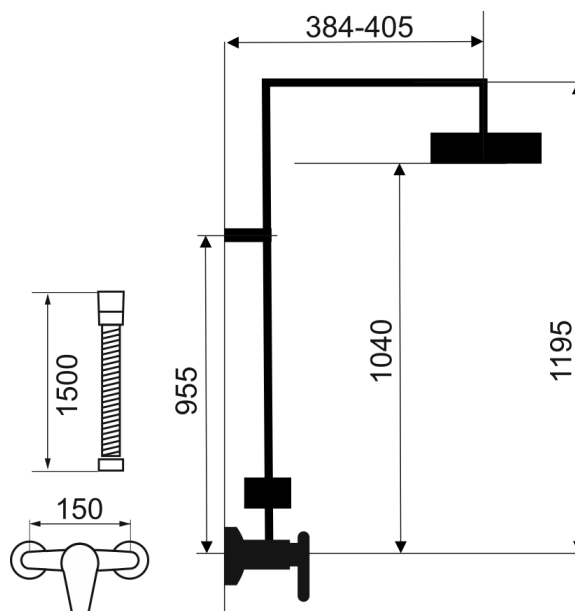

## SET041/38,0

Sprchová souprava + sprchová baterie s horním vývodem 38062

EAN :8590309081777

Intrastat :84818011

Provedení : chrom

Hmotnost : 4,550 kg (brutto)

Kvalitní a odolná keramická kartuše 35 mm s prodlouženou zárukou 5 let. Prvotřídní chromové provedení. Set obsahuje nástěnnou sprchovou baterii s horním vývodem a roztečí 150 mm, hadici 150 cm, hlavovou sprchu s průměrem 250 mm, ruční sprchu a posuvný jezdec s držákem ruční sprchy. Výška setu je 1185 mm. Umožňuje nastavit odchýlení vrchního úchyty od stěny v rozmezí 60 - 80 mm.

Nazev	Hodnota	Jednotka
Nastavitelná vzdálenost od zdi		
Hloubka krabice	960	mm
Šířka krabice	350	mm
Výška krabice	95	mm
Otočný držák sprchy		
Počet poloh růžice	1	
Počet poloh pevné sprchy	1	
Záruka na těsnost kartuše	5	rok
Výška výrobku	1200	mm
Šířka výrobku	250	mm
Hloubka výrobku	530	mm