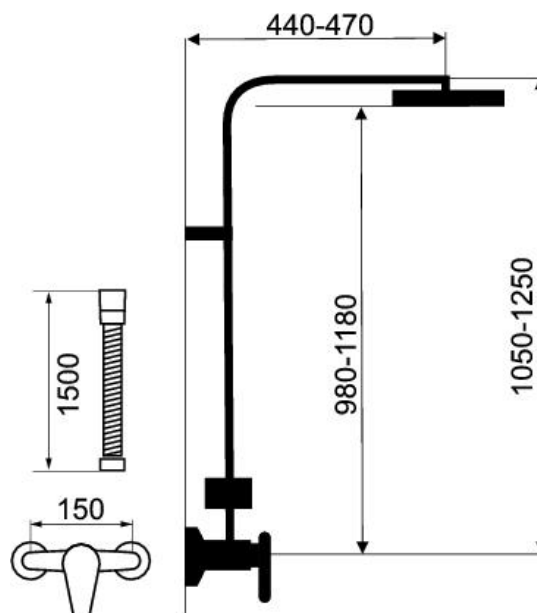

SET069/36,0

Sprchová souprava + sprchová baterie s horním vývodem 36062

EAN :8590309076971

Intrastat :84818011

Provedení : chrom

Hmotnost : 6,750 kg (brutto)

Kvalitní a odolná keramická kartuše 35 mm s prodlouženou zárukou 5 let. Prvotřídní chromové provedení. Set obsahuje nástěnnou sprchovou baterii s horním vývodem s roztečí 150 mm, hadici 150 cm, horní sprchu o rozměru 280x280 mm, 3 polohová ruční sprchu a posuvný jezdec s držákem ruční sprchy. Set je výškově nastavitelný od 1050 do 1250 mm. Umožňuje nastavit i vzdálenost vrchního úchytu od zdi v rozmezí od 50 do 80 mm.

| Nazev | Hodnota | Jednotka |
|---------------------------|---------|----------|
| Provedení | chrom | |
| Hloubka krabice | 800 | mm |
| Šířka krabice | 400 | mm |
| Výška krabice | 85 | mm |
| Výška výrobku | 1250 | mm |
| Šířka výrobku | 280 | mm |
| Hloubka výrobku | 470 | mm |
| Keramický přepínač | | |
| Otočný držák sprchy | | |
| Záruka na těsnost kartuše | 5 | rok |
| Rozteč baterie | 150 | mm |