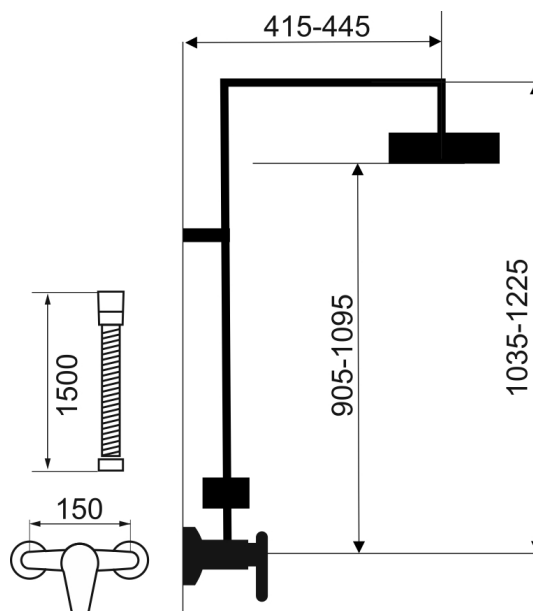

## SET071/TER,0

Sprchová souprava + sprchová termostatická baterie 58962

EAN :8590309092186

Intrastat :84818011

Provedení : chrom

Hmotnost : 5,000 kg (brutto)

Set obsahuje nástěnnou termostatickou baterii s horním vývodem a roztečí 150 mm s kvalitní a odolnou keramickou kartuší KEROX 35 mm s prodlouženou zárukou 7 let. Prvotřídní chromové provedení. Součástí balení je kovová sprchová hadice 150 cm, hlavová sprcha 230 x 230 mm, 3-polohová ruční sprcha a posuvný jezdec s držákem ruční sprchy. Set je výškově nastavitelný 1035 - 1225 mm. Umožňuje nastavit i odchýlení vrchního úchytu od stěny v rozmezí 50 - 80 mm. Hlavová sprcha obsahuje šetřící regulátor průtoku vody na max 12 l/min a je vybavena EASY CLEAN tryskami pro snadné čištění.

Nazev	Hodnota	Jednotka
Vodorovný posun setu		
Chladný povrch baterie		
Typ kartuše	termostat	
Nastavitelné výška setu		
Počet poloh pevné sprchy	1	
Počet poloh růžice	3	
Otočný držák sprchy		
Hloubka krabice	275	mm
Šířka krabice	965	mm
Výška krabice	95	mm
Výška výrobku	1225	mm
Šířka výrobku	230	mm
Hloubka výrobku	445	mm
Rozteč baterie	150	mm

[obrázek pro tisk](#)  
[rozměry\(jpg\)](#)