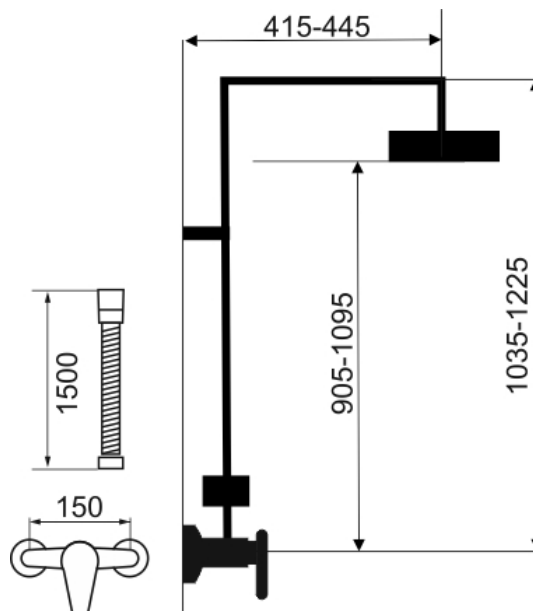

## SET071/58,0

Sprchová souprava + sprchová baterie 58062 ECO

EAN :8590309087045

Intrastat :84818011

Provedení : chrom

Hmotnost : 5,460 kg (brutto)

Set obsahuje nástěnnou sprchovou baterii s horním vývodem a roztečí 150 mm s kvalitní a odolnou keramickou kartuší KEROX 35 mm s prodlouženou zárukou 7 let. Prvotřídní chromové provedení. Součástí balení je kovová sprchová hadice 150 cm, hlavová sprcha 230 x 230 mm, 3-polohová ruční sprcha a posuvný jezdec s držákem ruční sprchy. Set je výškově nastavitelný 1035 - 1225 mm. Umožňuje nastavit i odchýlení vrchního úchytu od stěny v rozmezí 50 - 80 mm. Hlavová sprcha obsahuje šetřící regulátor průtoku vody na max 12 l/min a je vybavena EASY CLEAN tryskami pro snadné čištění.

Nazev	Hodnota	Jednotka
Nastavitelný perlátor		
Otočný držák sprchy		
Hloubka krabice	275	mm
Šířka krabice	965	mm
Výška krabice	65	mm
Výška výrobku	1260	mm
Šířka výrobku	230	mm
Hloubka výrobku	600	mm
Záruka na těsnost kartuše	7	rok