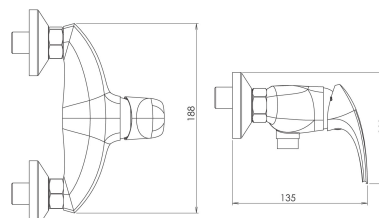

57060,0

Sprchová baterie 150 mm Metalia 57 chrom

EAN :8590309116103

Intrastat :84818011

Provedení : chrom

Hmotnost : 2,350 kg (brutto)

Kvalitní a odolná keramická kartuše KEROX 35 mm s prodlouženou zárukou 7 let. Prvotřídní chromové provedení. Sprchová nástěnná baterie se spodním vývodem vody s roztečí 150 mm. Součástí balení je kovová sprchová vícezámková hadice 150 cm (pevnější a odolnější), kloubový držák sprchy a samočisticí ruční sprcha.

Nazev	Hodnota	Jednotka
Výška výrobku	150	mm
Šířka výrobku	160	mm
Hloubka výrobku	100	mm
Hloubka krabice	232	mm
Výška krabice	170	mm
Šířka krabice	175	mm
Příslušenství	kompletní	
Připojovací matice	3/4"	
Rozteč baterie	150	mm
Záruka na těsnost kartuše	7	rok
Typ kartuše	35	mm
Materiál	mosaz	