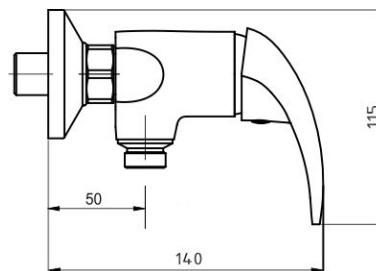

55061,0

Sprchová baterie 150 mm Metalia 55 chrom

EAN :8590309103059

Intrastat :84818011

Provedení : chrom

Hmotnost : 1,790 kg (brutto)

Kvalitní a odolná keramická kartuše KEROX 35 mm s prodlouženou zárukou 7 let. Prvotřídní chromové provedení. Sprchová nástěnná baterie se spodním vývodem vody s roztečí 150 mm. Součástí balení je kovová sprchová vícezámková hadice 150 cm (pevnější a odolnější), otočný držák sprchy a samočisticí ruční sprcha.

Nazev	Hodnota	Jednotka
Výška výrobku	105	mm
Šířka výrobku	180	mm
Hloubka výrobku	125	mm
Hloubka krabice	232	mm
Výška krabice	170	mm
Šířka krabice	175	mm
Příslušenství	kompletní	
Připojovací matice	3/4"	
Záruka na těsnost kartuše	7	rok
Typ kartuše	35	mm
Rozteč baterie	150	mm
Materiál	mosaz	