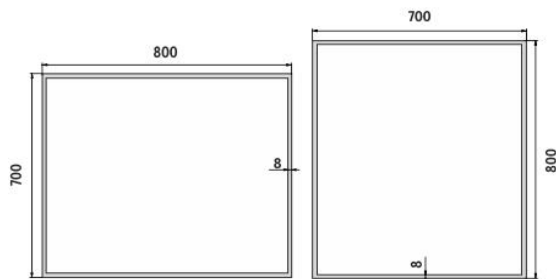

ZPC 13003-90

Led zrcadlo

→ 0 ↑ 0 ↗ 0

černé LED zrcadlo 800x700

Koupelňové podsvícené LED zrcadlo. Výkon 44 W, teplota chromatičnosti 4000-4500 K.

black LED mirror 800x700

Illuminated bathroom LED mirror. Output 44 W, color temperature 4000-4500 K.