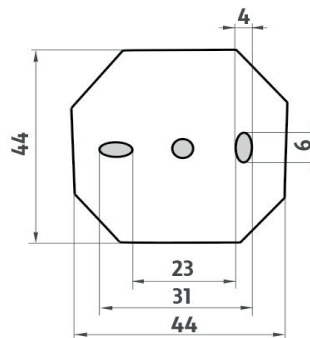

**1178W-2-62**

Náhradní štětiny WC kartáče  
Spare bristles for toilet brush

**1178W-3**

Krytka pro kartáče  
Toilet brush cover

→ 100    ↑ 380    ↗ 125

montáž / installation :

montážní konzole / installation bracket :