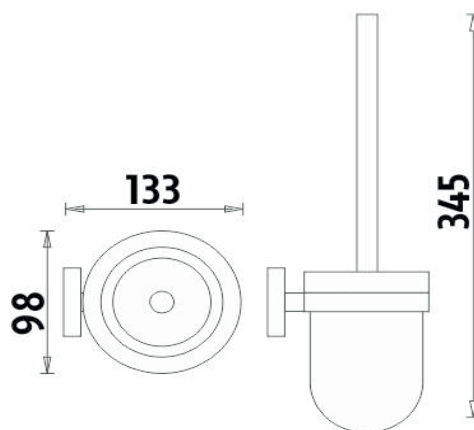

## Toilet brush holder

Toilet brush holder. Low frosted glass container. Surface finish of handle is chrome. Holder made of brass-chrome. The glue MAMUT is not included in the package. It can be bought in addition under the code 35003TU. One tube of the glue is enough for 8-10 holders.

### Náhradní díly / Spare parts

**1094WN**

WC nádobka  
Toilet brush holder

**1178WN-26**

WC kartáč  
Toilet brush

**1178WN-2-62**

Náhradní štětiny WC kartáče  
Spare toilet brush bristles

**1178WN-1-26**

Rukojeť k WC kartáči -CHROM  
Toilet brush handle-CHROM

→ 98    ↑ 345    ↗ 133

montáž / installation :

montážní konzole / installation bracket :

materiál - úprava (barva) / material - surface finish (colour) :

**pochromovaná mosaz-chrom**  
**chrome plated brass-chrome**

→ 120  
↑ 450  
↗ 120

EAN : **8595187110274**

 **NIMCO**

ROMVEL spol. s r. o.  
Dr. Milady Horákové 561/86a  
Liberec 7, 460 07  
Česká Republika / Czech Republic