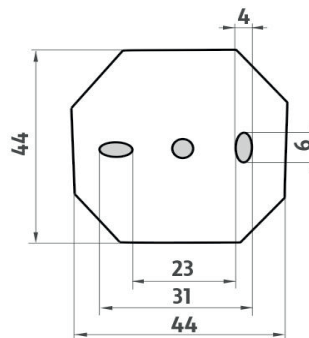

Rukojeť k WC kartáči -CHROM  
Toilet brush handle-CHROM

→ 98    ↑ 345    ↗ 133

montáž / installation :

montážní konzole / installation bracket :

materiál - úprava (barva) / material - surface finish (colour) :