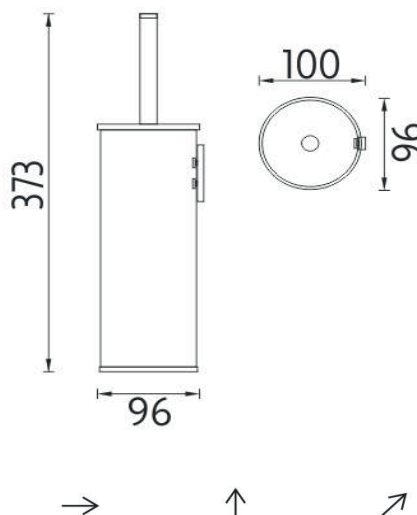

Toaletní tubusový WC kartáč-NEREZ

Toaletní WC kartáč celokovový/broušená nerez. Na zavěšení, na postavení.

Toilet brush holder - STAINLESS STEEL

All-metal toilet brush holder - brushed stainless steel. Free standing or it can be hung. Massive design with a pull-out container.

Náhradní díly / Spare parts

1178WB-2-62

Náhradní štětiny WC kartáče
Spare bristles for toilet brush

montáž / installation :

montážní konzole / installation bracket :

materiál - úprava (barva) / material - surface finish (colour) :
nerez 1.4301-broušená nerez
stainless steel 1.4301-brushed stainless steel

→ 410
↑ 100
↗ 100

EAN : **8595187111769**

ROMVEL spol. s r. o.
Dr. Milady Horákové 561/86a
Liberec 7, 460 07
Česká Republika / Czech Republic

T: (+420) 485 105 671
T: (+420) 485 107 441
F: (+420) 485 105 674
E: nimco@nimco.cz

www.nimco.cz