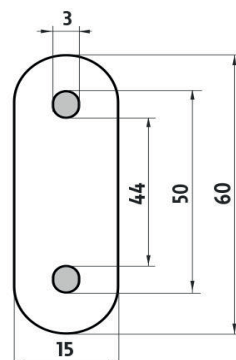

#### 1178WB-2-62

Náhradní štětiny WC kartáče  
Spare bristles for toilet brush

montáž / installation :

montážní konzole / installation bracket :

materiál - úprava (barva) / material - surface finish (colour) :  
**nerez 1.4301-broušená nerez**  
**stainless steel 1.4301-brushed stainless steel**